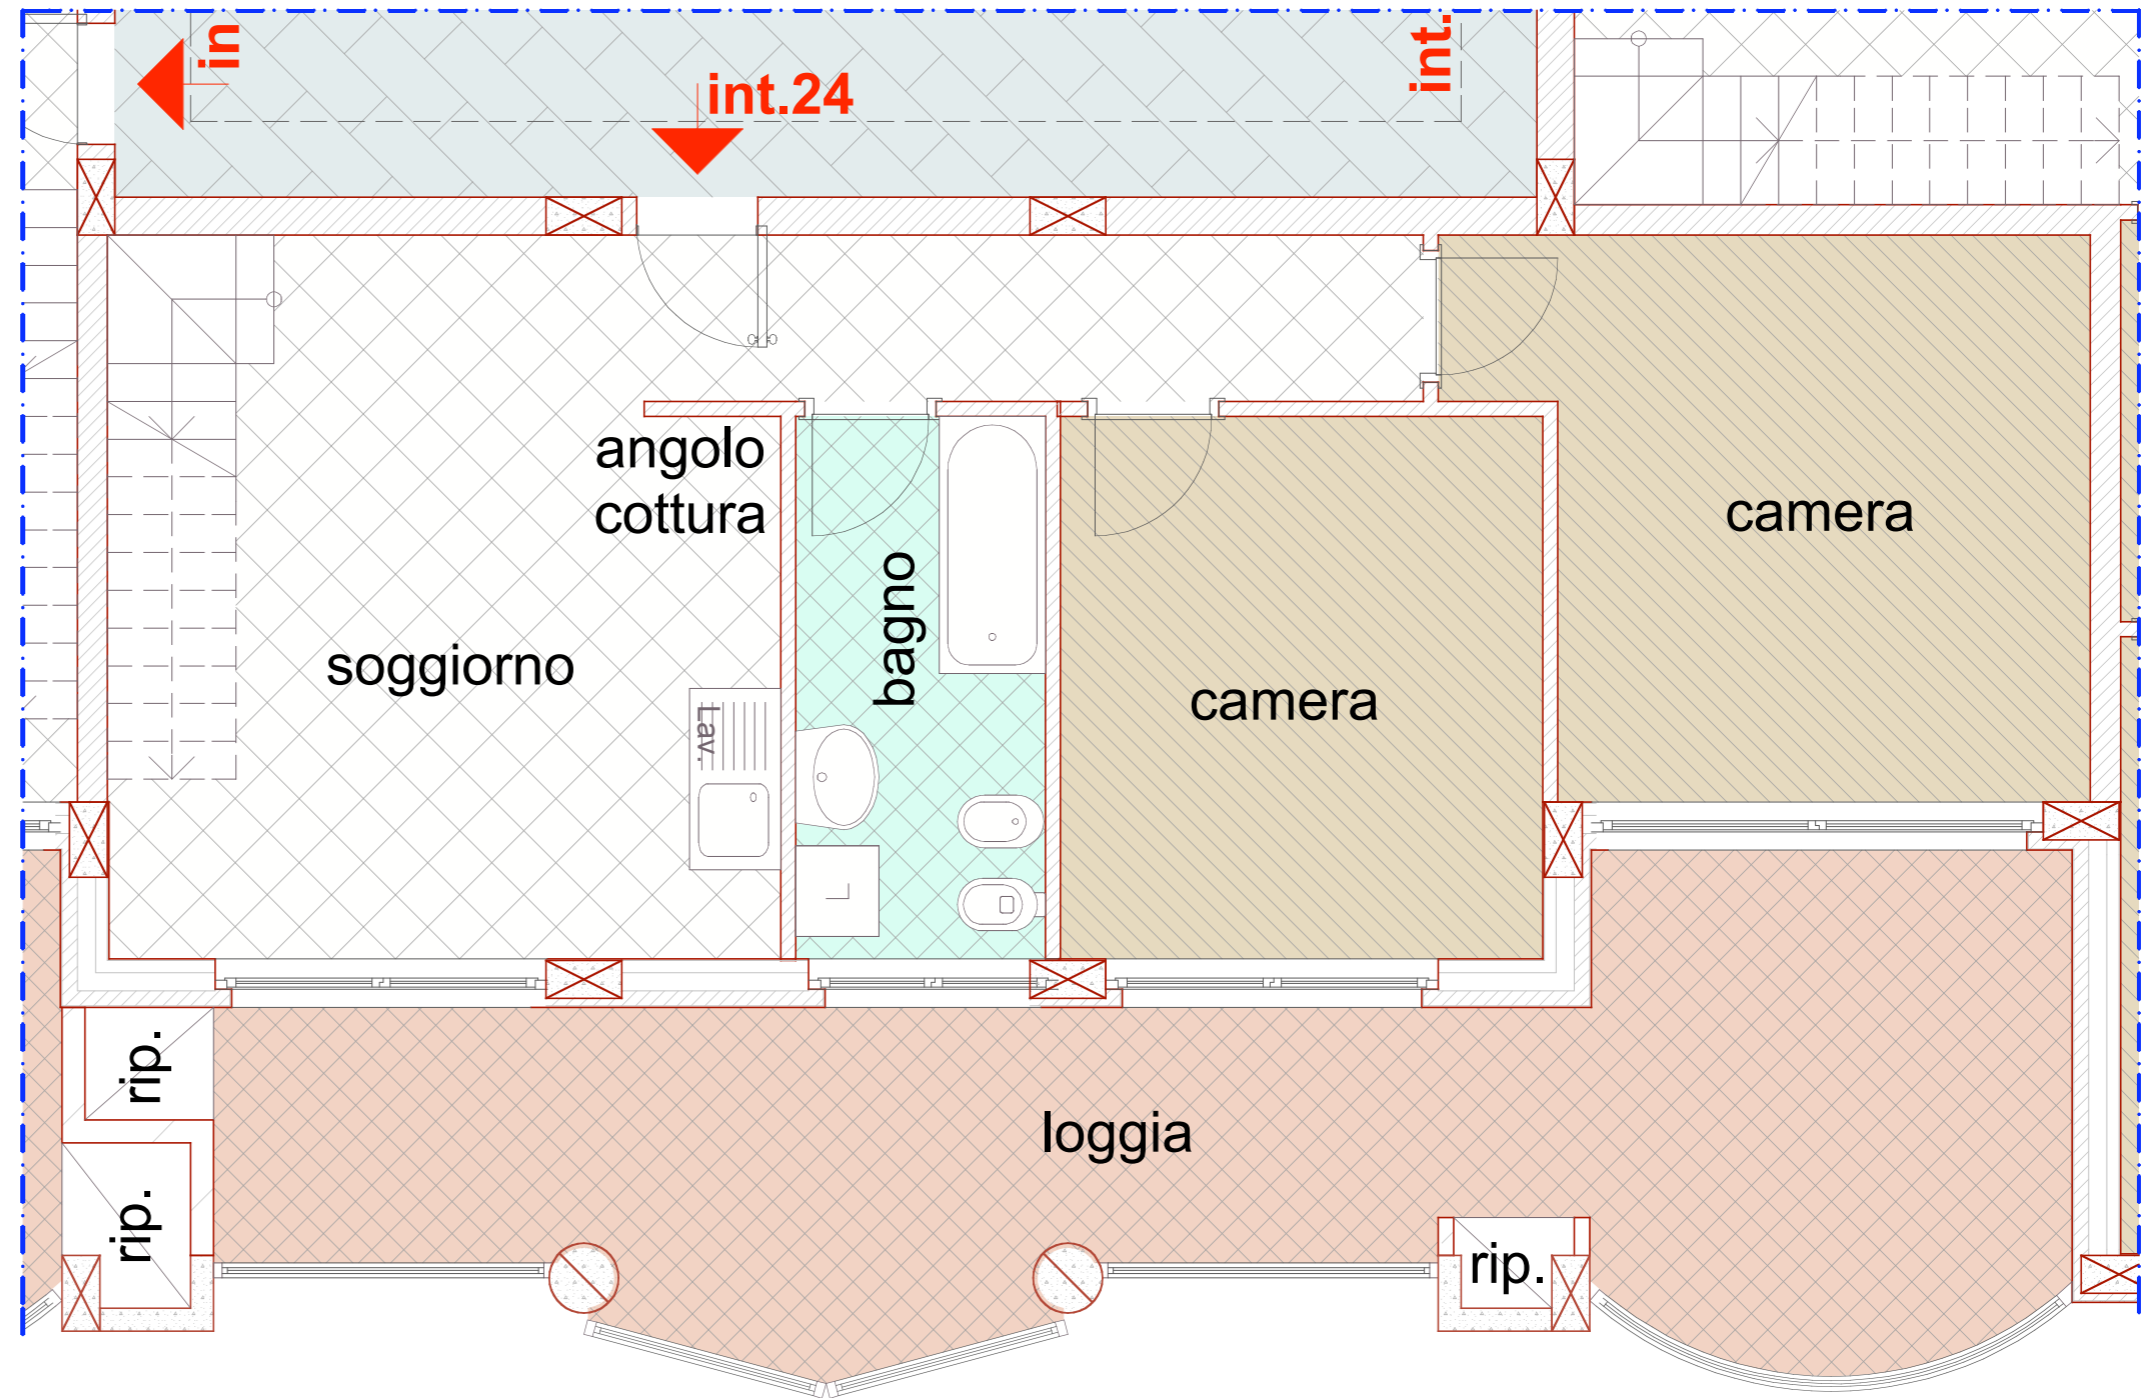

PLANIMETRIA
GENERALE
con indicazione
posizione alloggio

BARBERO S.r.l. costruzioni

Via Emilia n°91
15011 Acqui Terme (AL)

*Complesso residenziale
"LE LOGGE"*

Le misure rilevate graficamente sono indicative

Edificio B - PIANO QUARTO - interno n°24 - scala 1:50