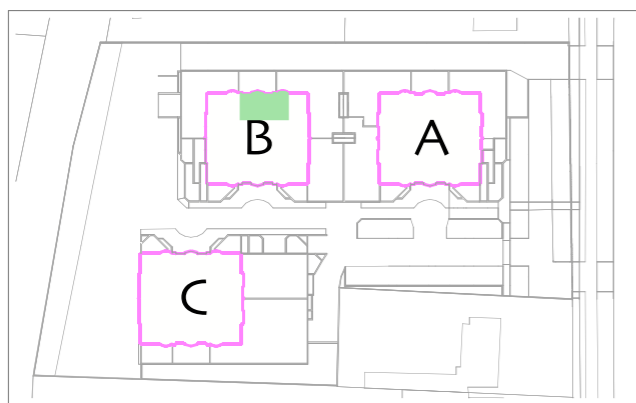

BARBERO S.r.l. costruzioni

Via Emilia n°91
15011 Acqui Terme (AL)

*Complesso residenziale
"LE LOGGE"*

**PLANIMETRIA
GENERALE
con indicazione
posizione alloggio**

Le misure rilevate graficamente sono indicative

Edificio B - PIANO QUARTO - interno n°21 - scala 1:50