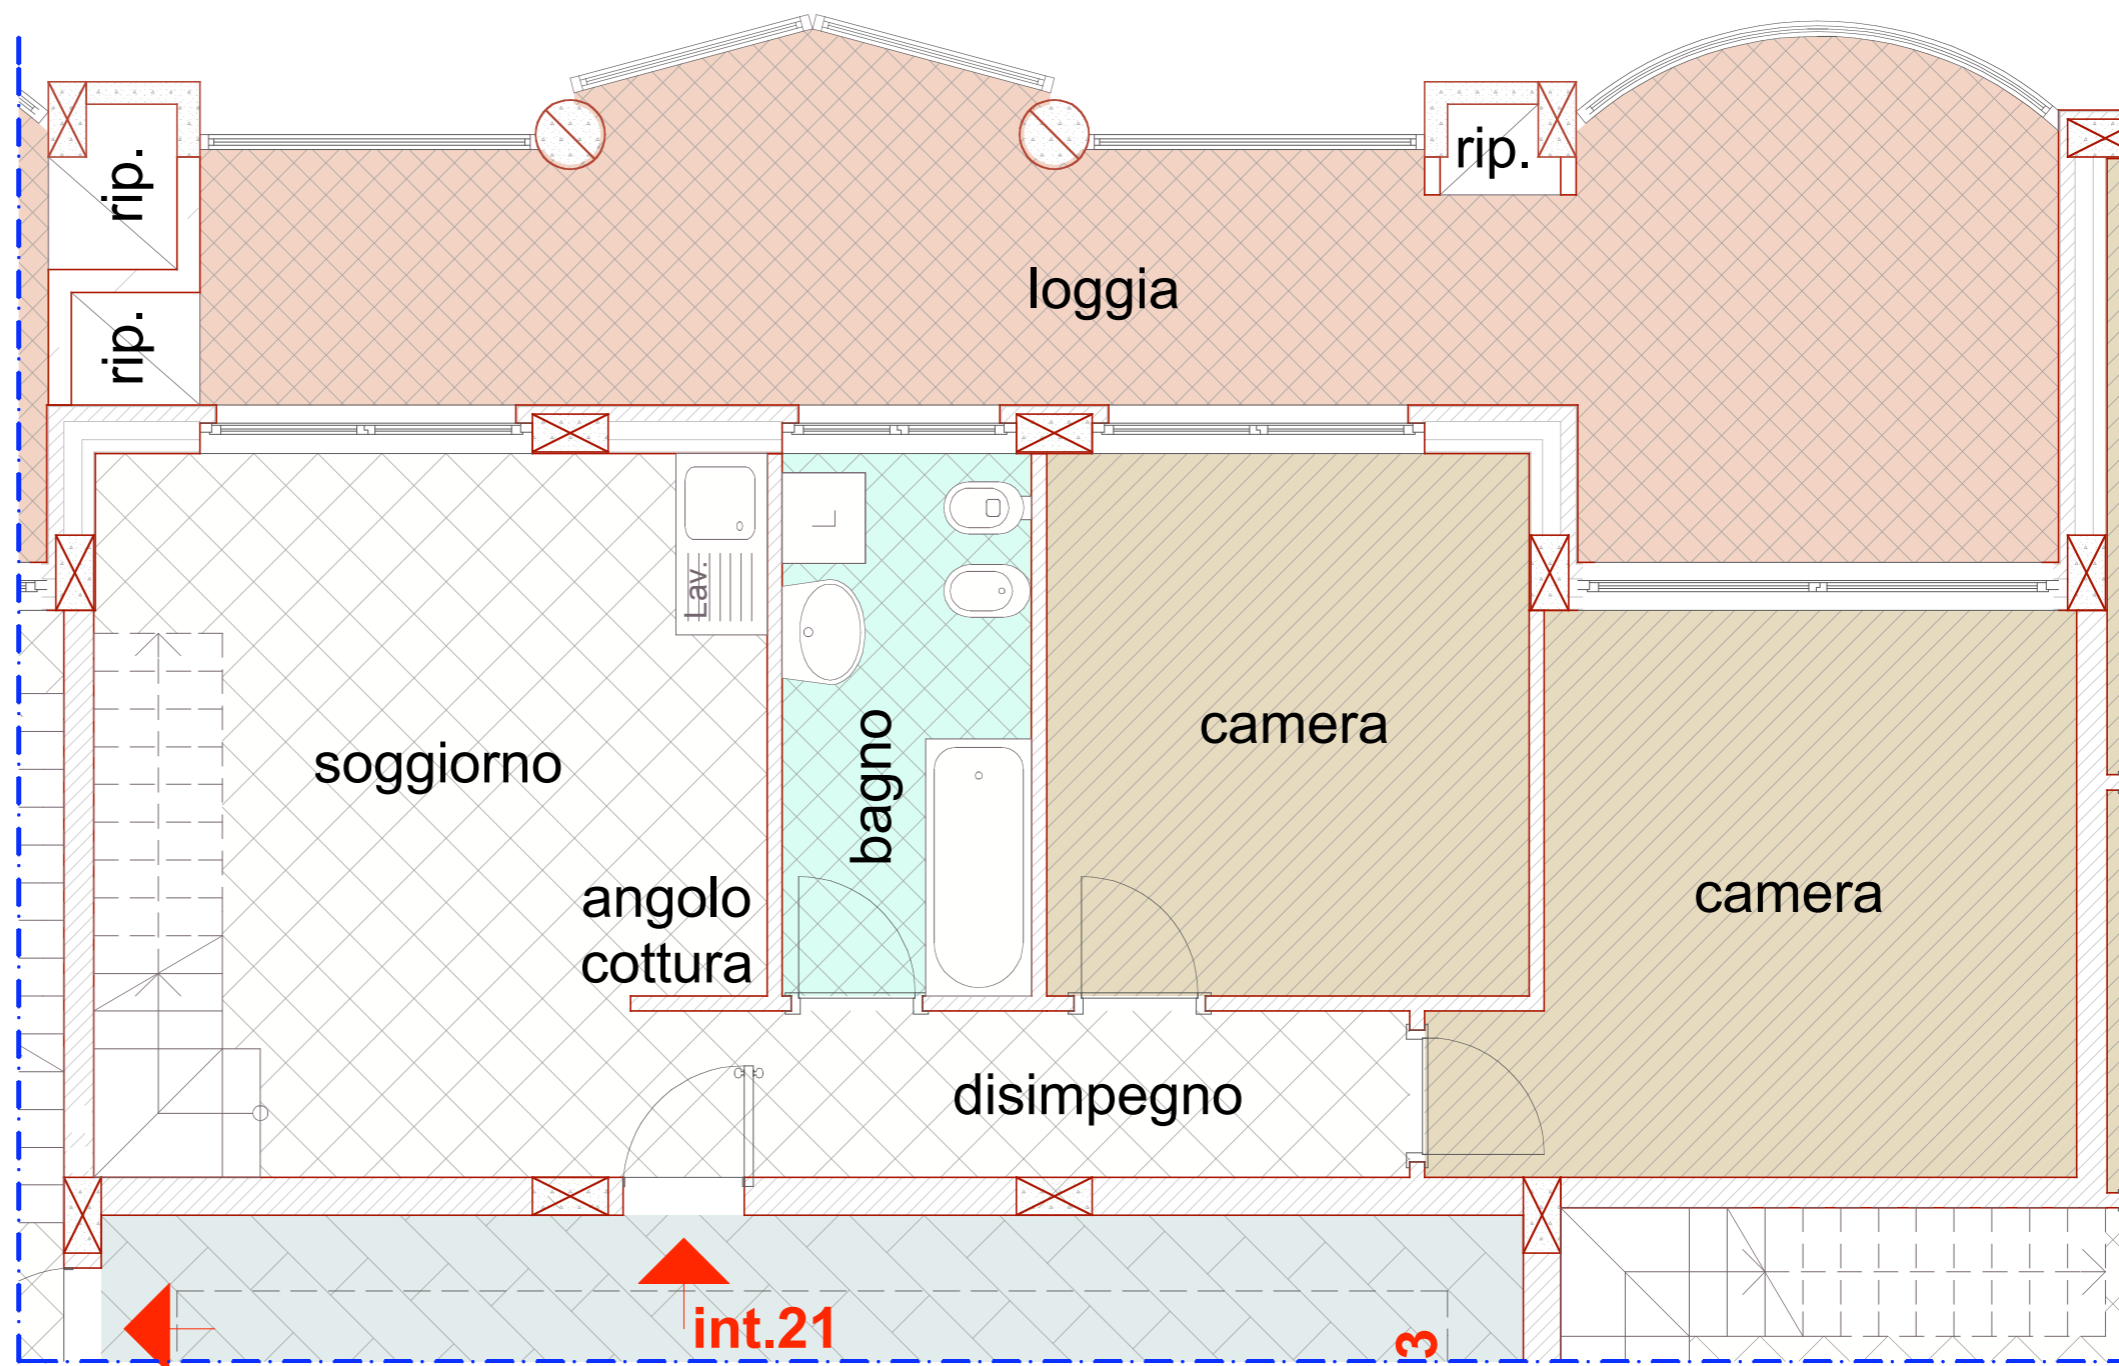

BARBERO S.r.l. costruzioni

Via Emilia n°91
15011 Acqui Terme (AL)

*Complesso residenziale
"LE LOGGE"*

**PLANIMETRIA
GENERALE
con indicazione
posizione alloggio**

Le misure rilevate graficamente sono indicative

Edificio B - PIANO QUARTO - interno n°21 - scala 1:50