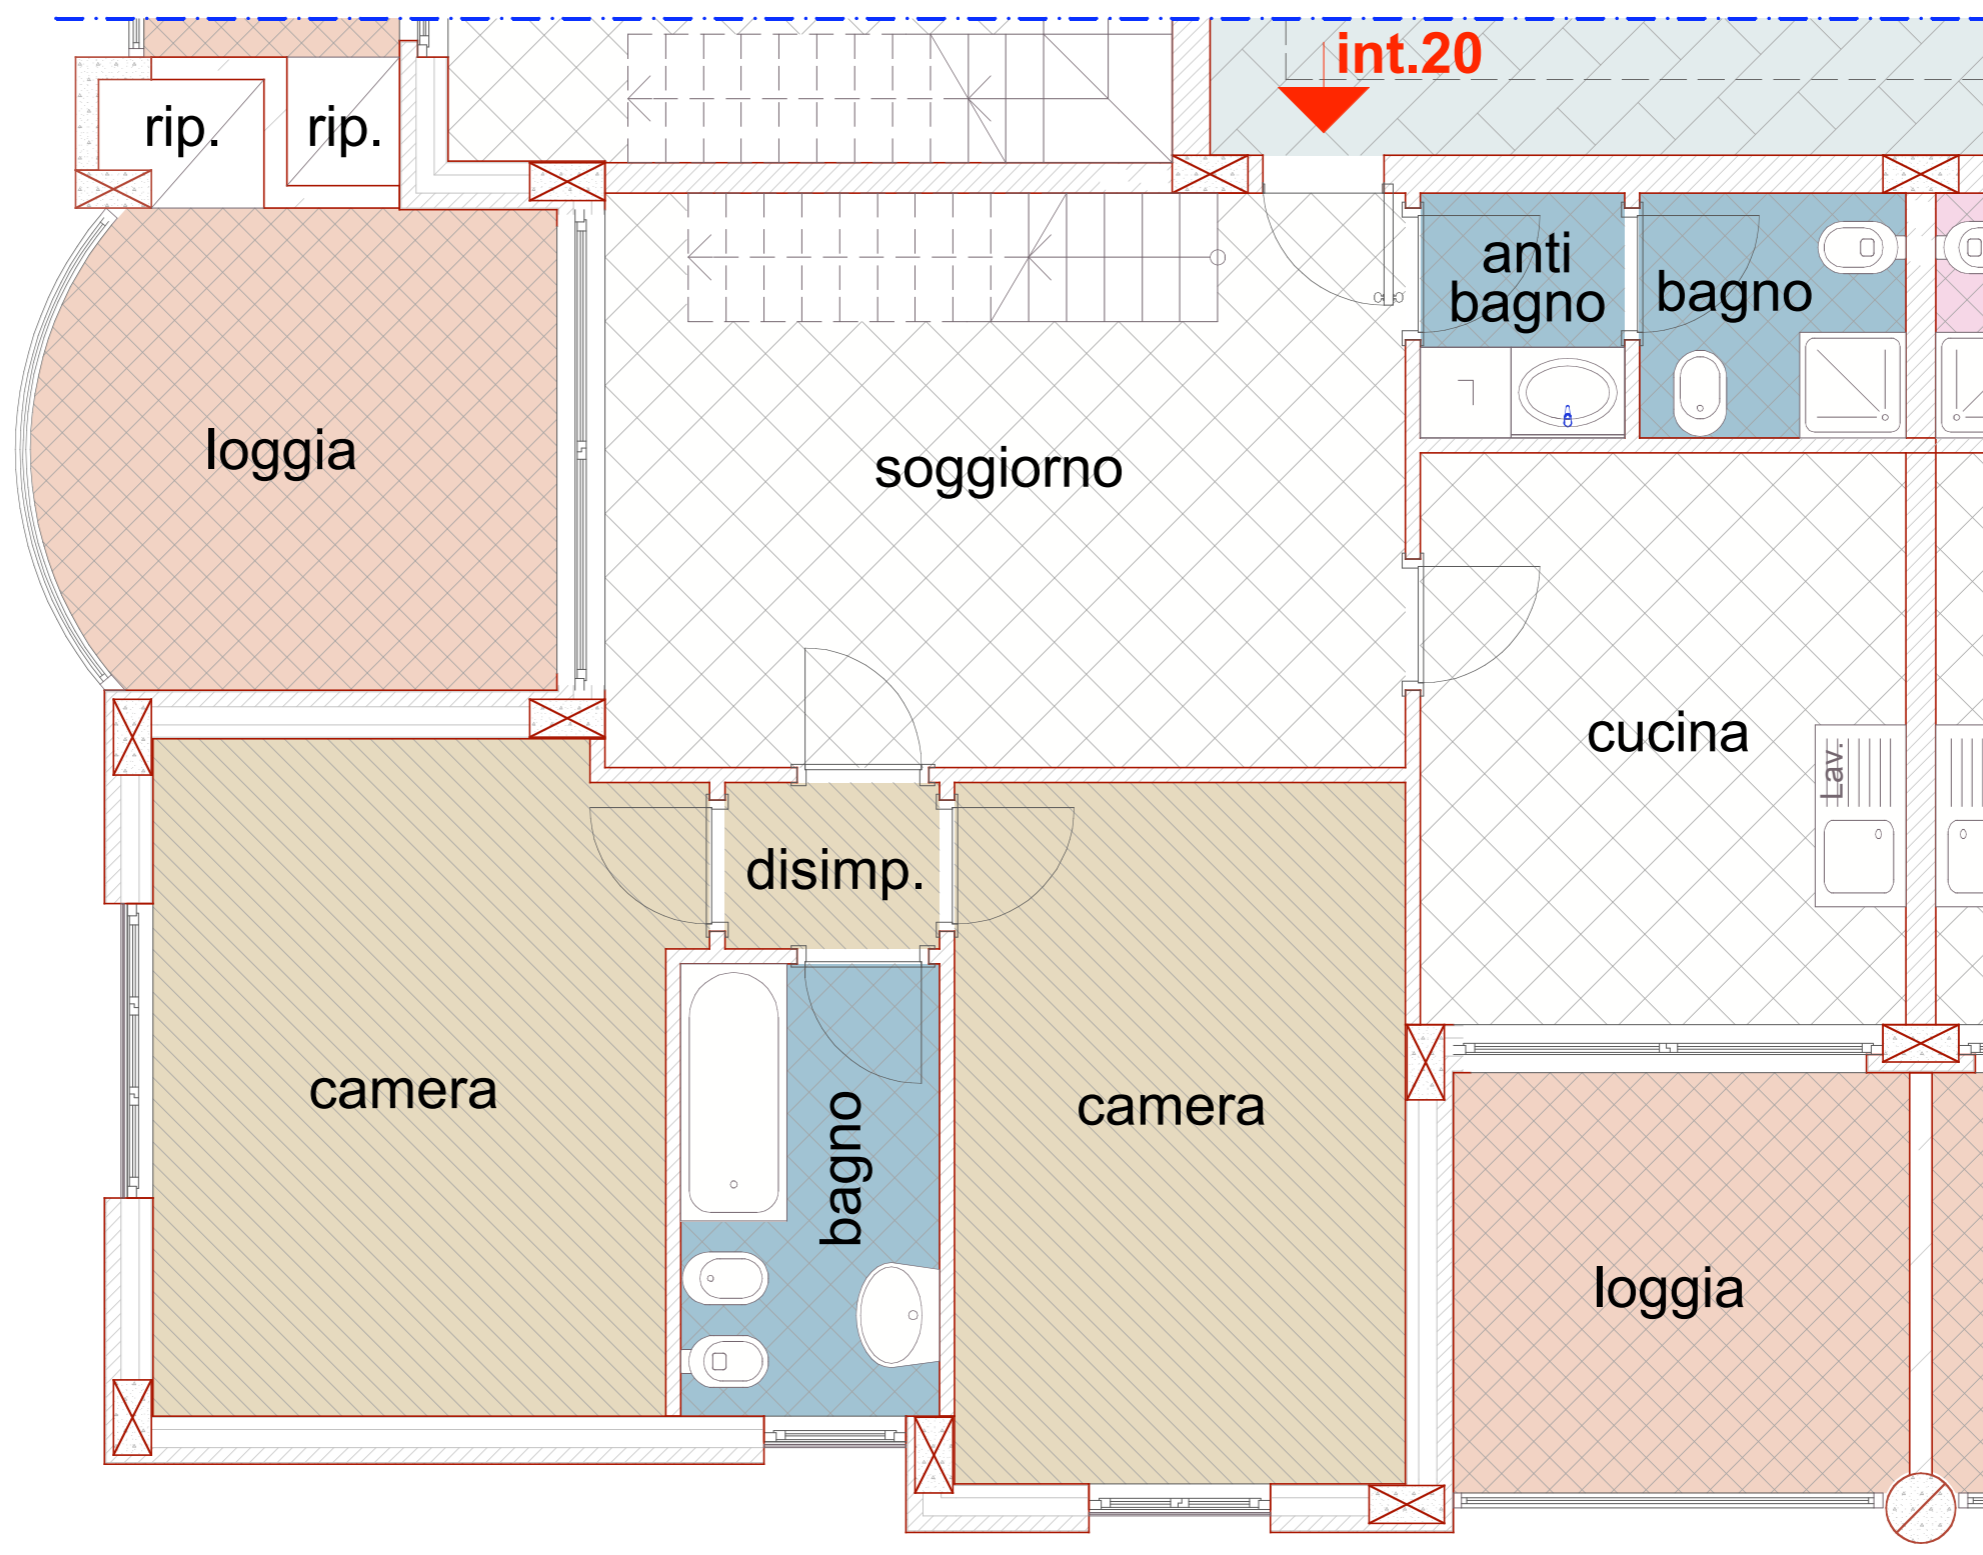

PLANIMETRIA
GENERALE
con indicazione
posizione alloggio

BARBERO S.r.l. costruzioni

Via Emilia n°91
15011 Acqui Terme (AL)

*Complesso residenziale
"LE LOGGE"*

Le misure rilevate graficamente sono indicative

Edificio B - PIANO QUARTO - interno n°20 - scala 1:50