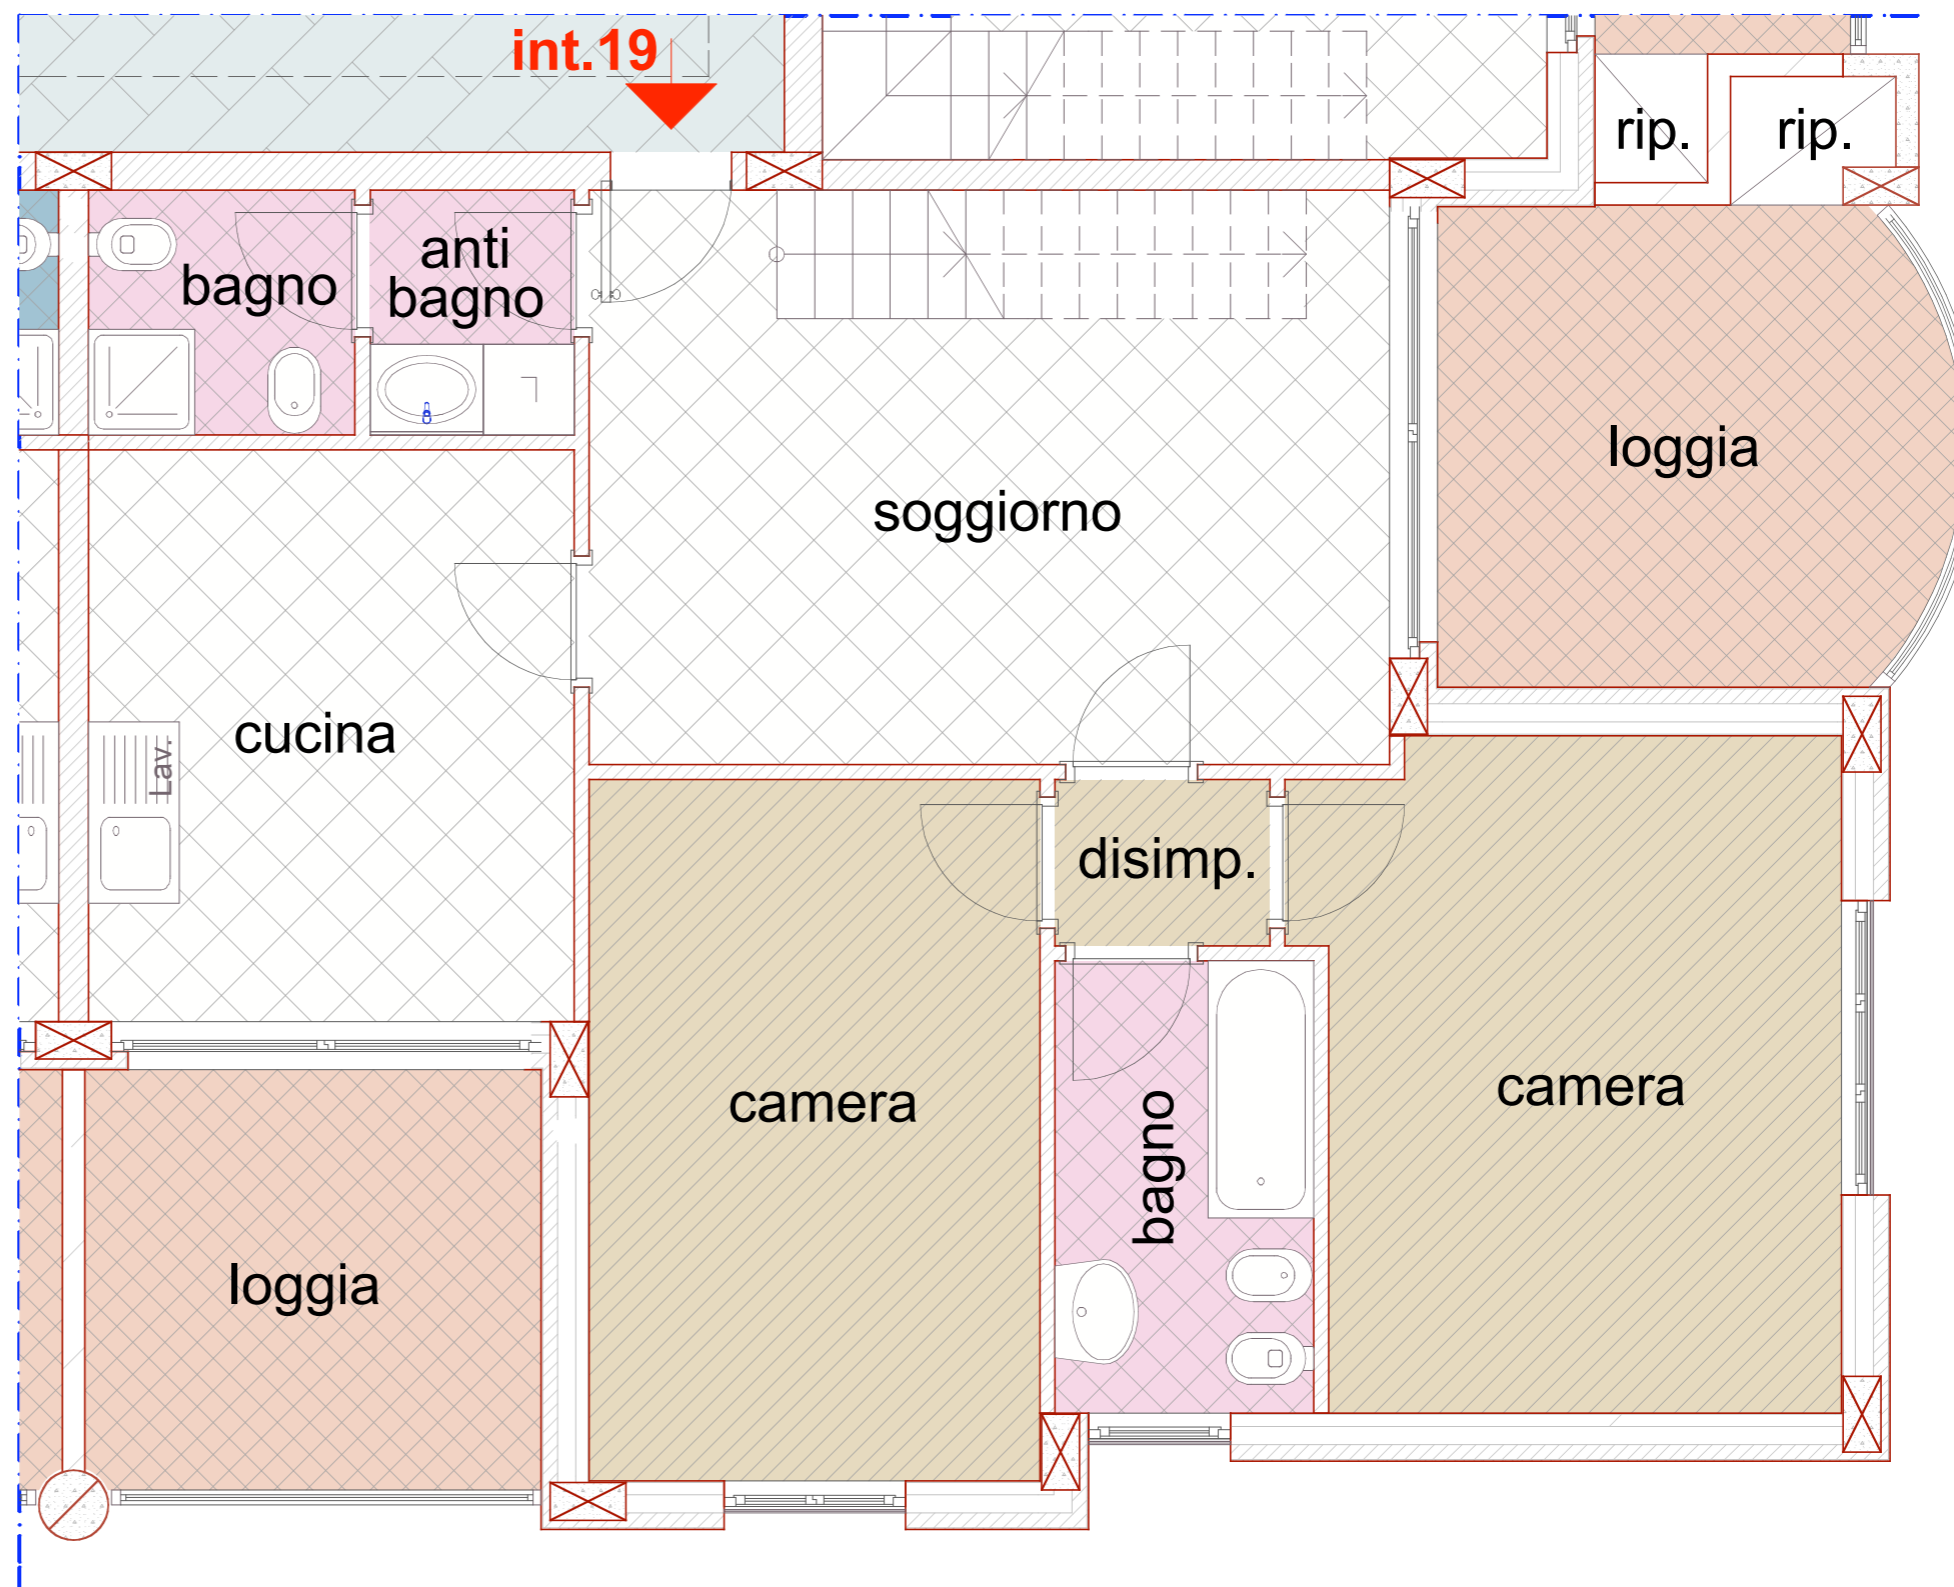

PLANIMETRIA  
GENERALE  
con indicazione  
posizione alloggio

**BARBERO S.r.l. costruzioni**

Via Emilia n°91  
15011 Acqui Terme (AL)

*Complesso residenziale  
"LE LOGGE"*

Le misure rilevate graficamente sono indicative

Edificio B - PIANO QUARTO - interno n°19 - scala 1:50