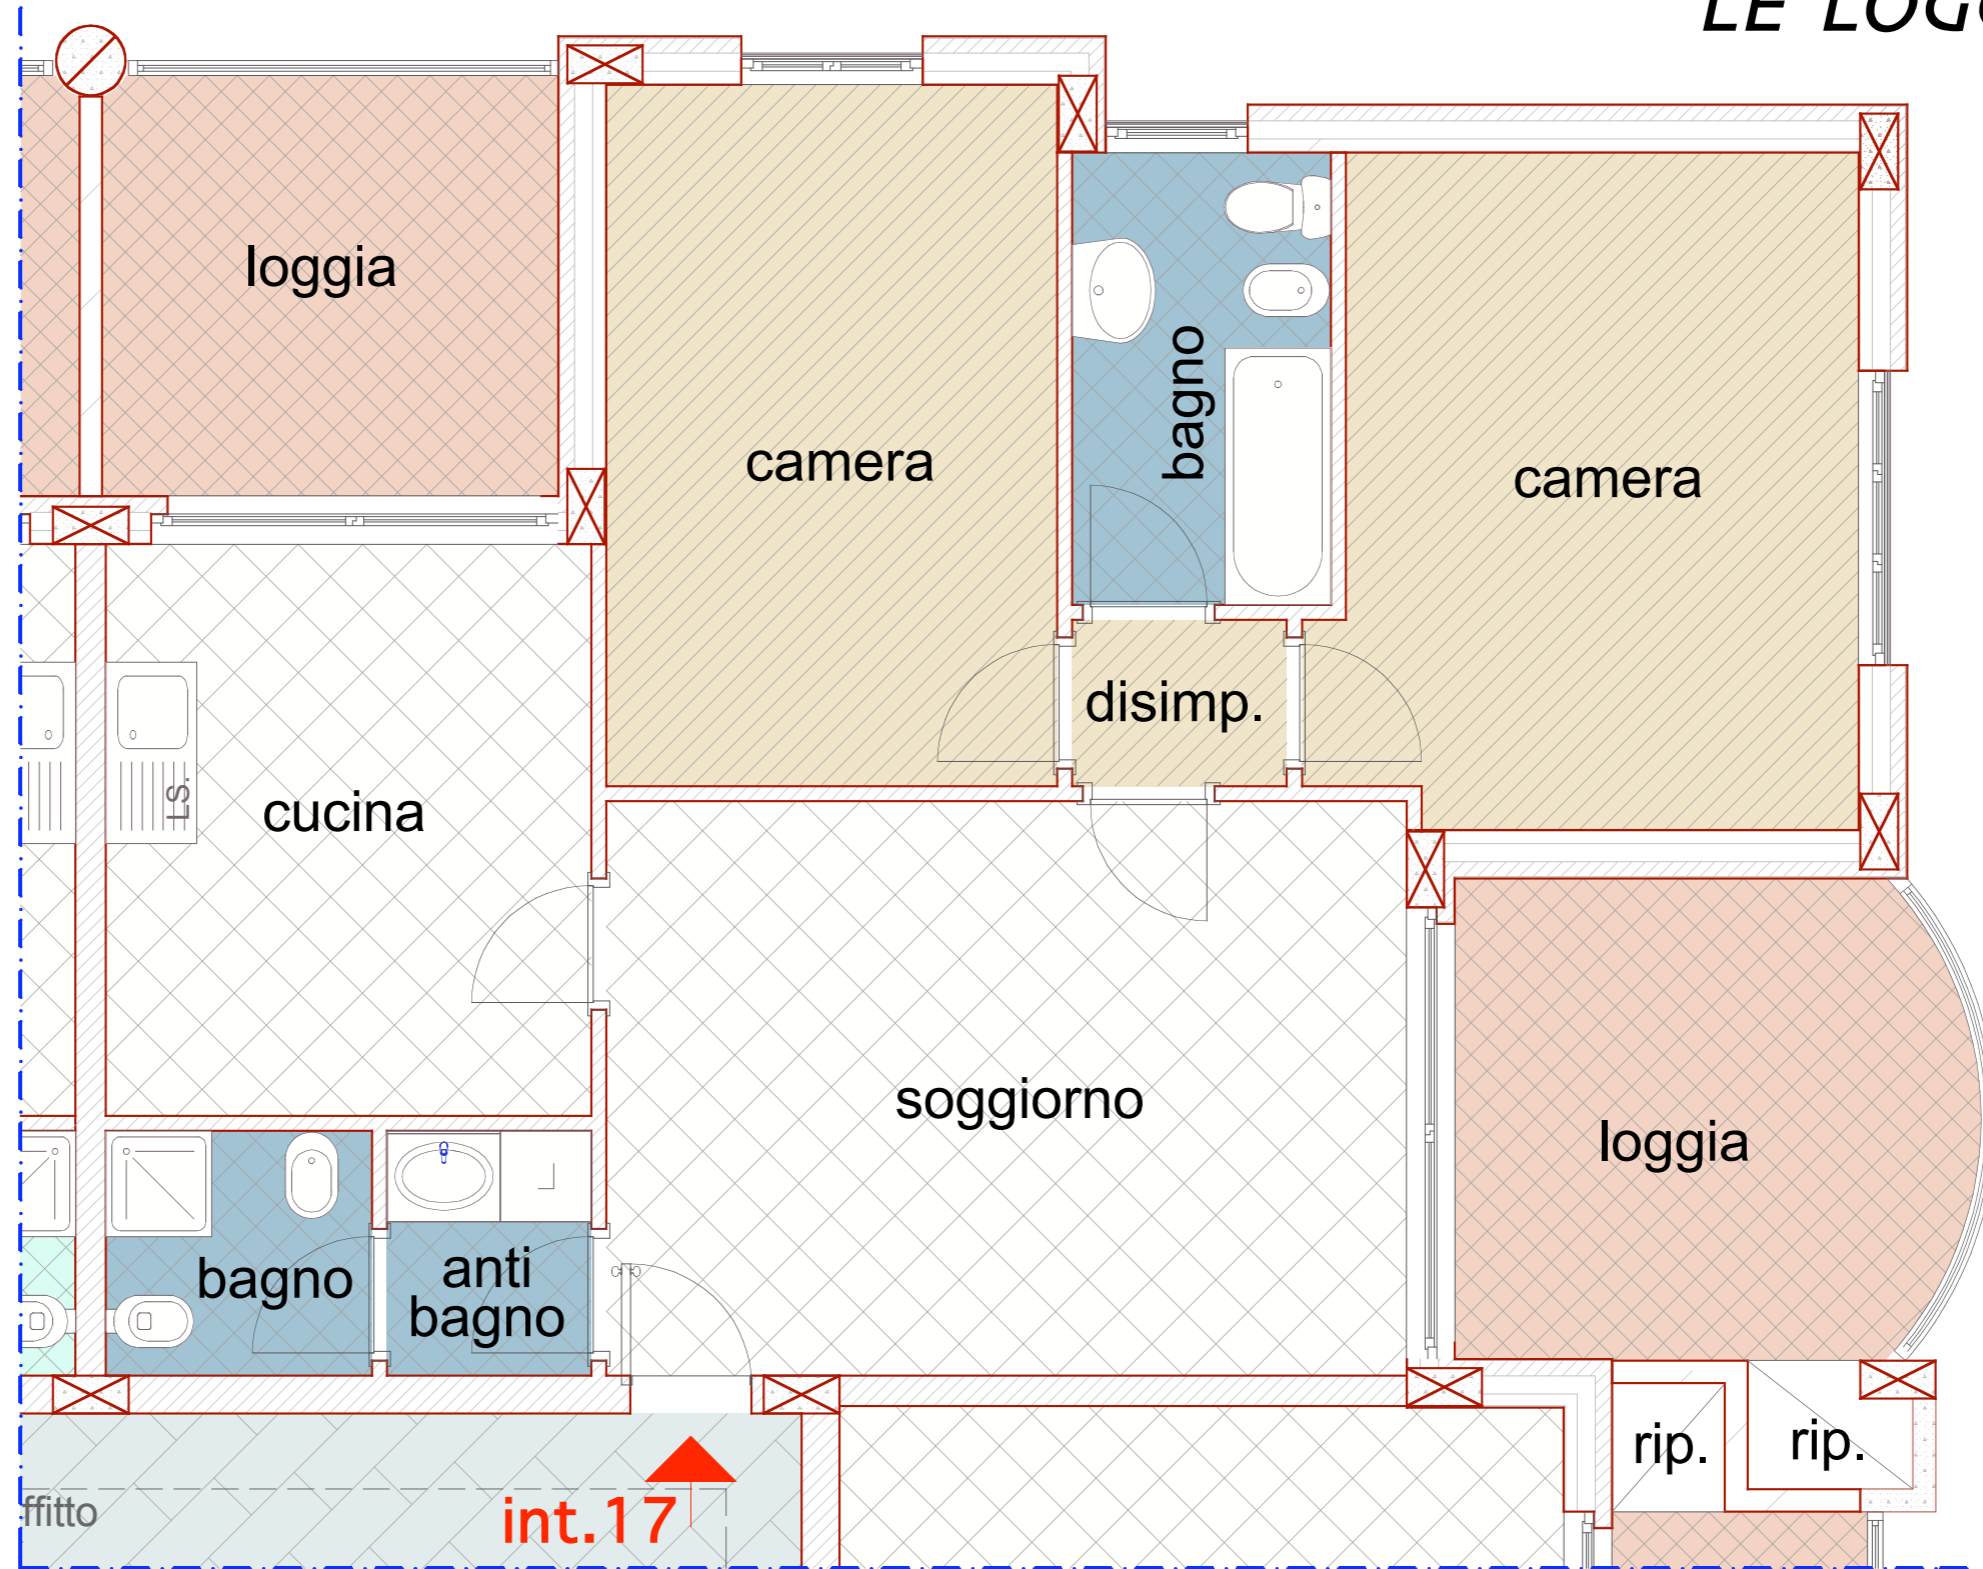

BARBERO S.r.l. costruzioni

Via Emilia n°91
15011 Acqui Terme (AL)

*Complesso residenziale
"LE LOGGE"*

**PLANIMETRIA
GENERALE**
con indicazione
posizione alloggio

Le misure rilevate graficamente sono indicative

Edificio B - PIANO TERZO - interno n°17 - scala 1:50