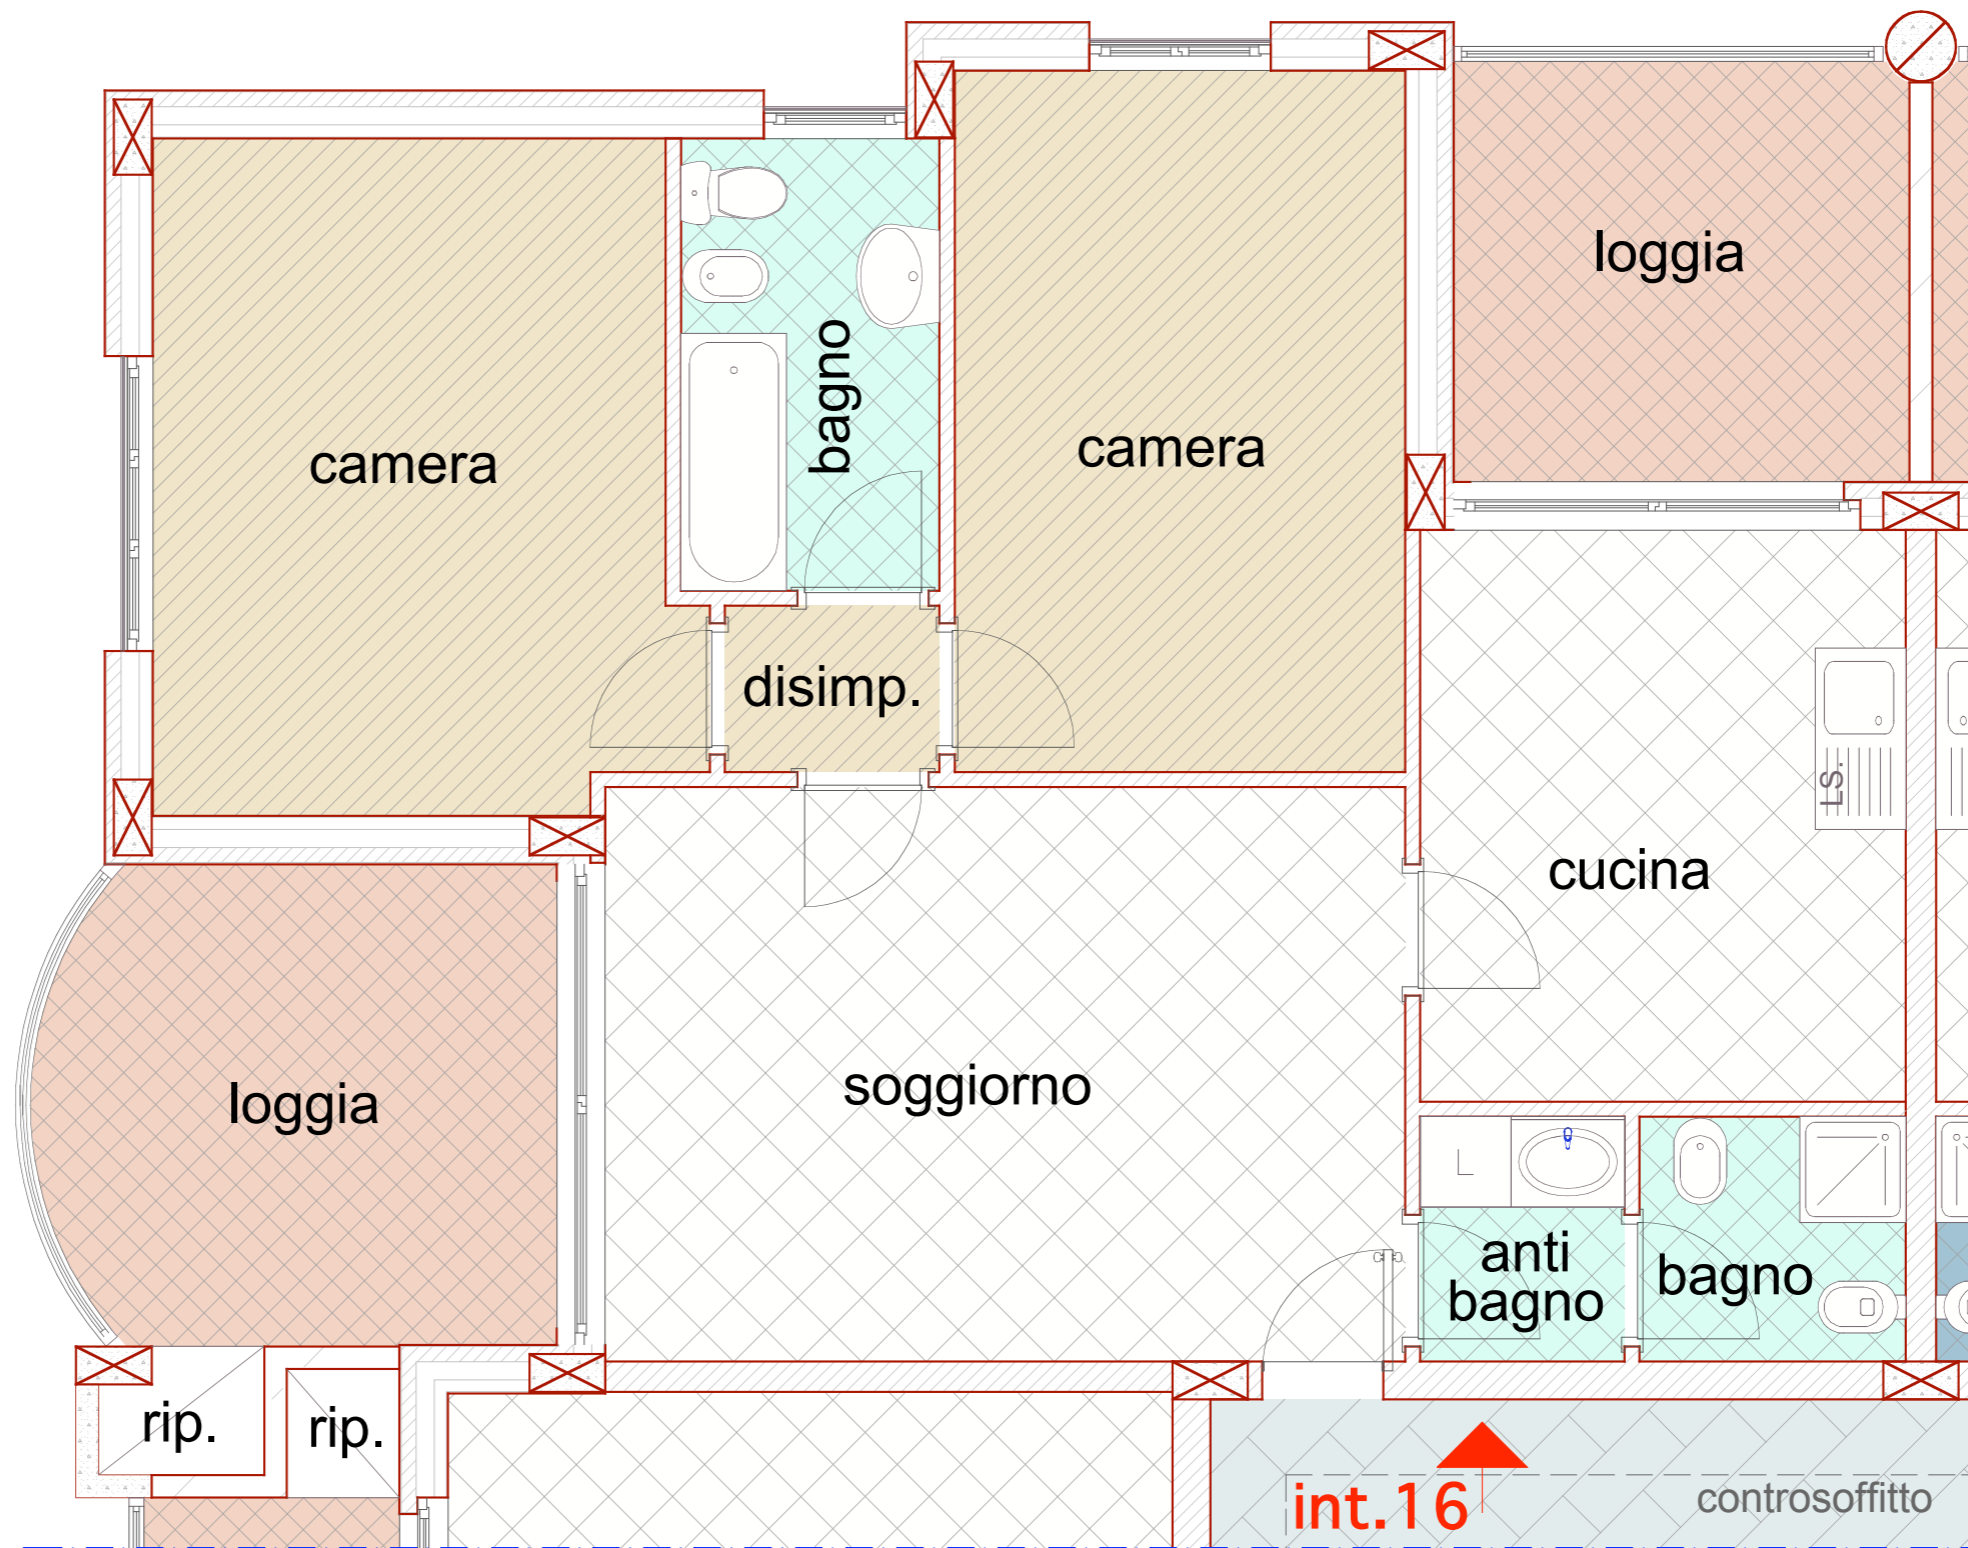

BARBERO S.r.l. costruzioni

Via Emilia n°91
15011 Acqui Terme (AL)

**Complesso residenziale
"LE LOGGE"**

**PLANIMETRIA
GENERALE
con indicazione
posizione alloggio**

Le misure rilevate graficamente sono indicative

Edificio B - PIANO TERZO - interno n°16 - scala 1:50