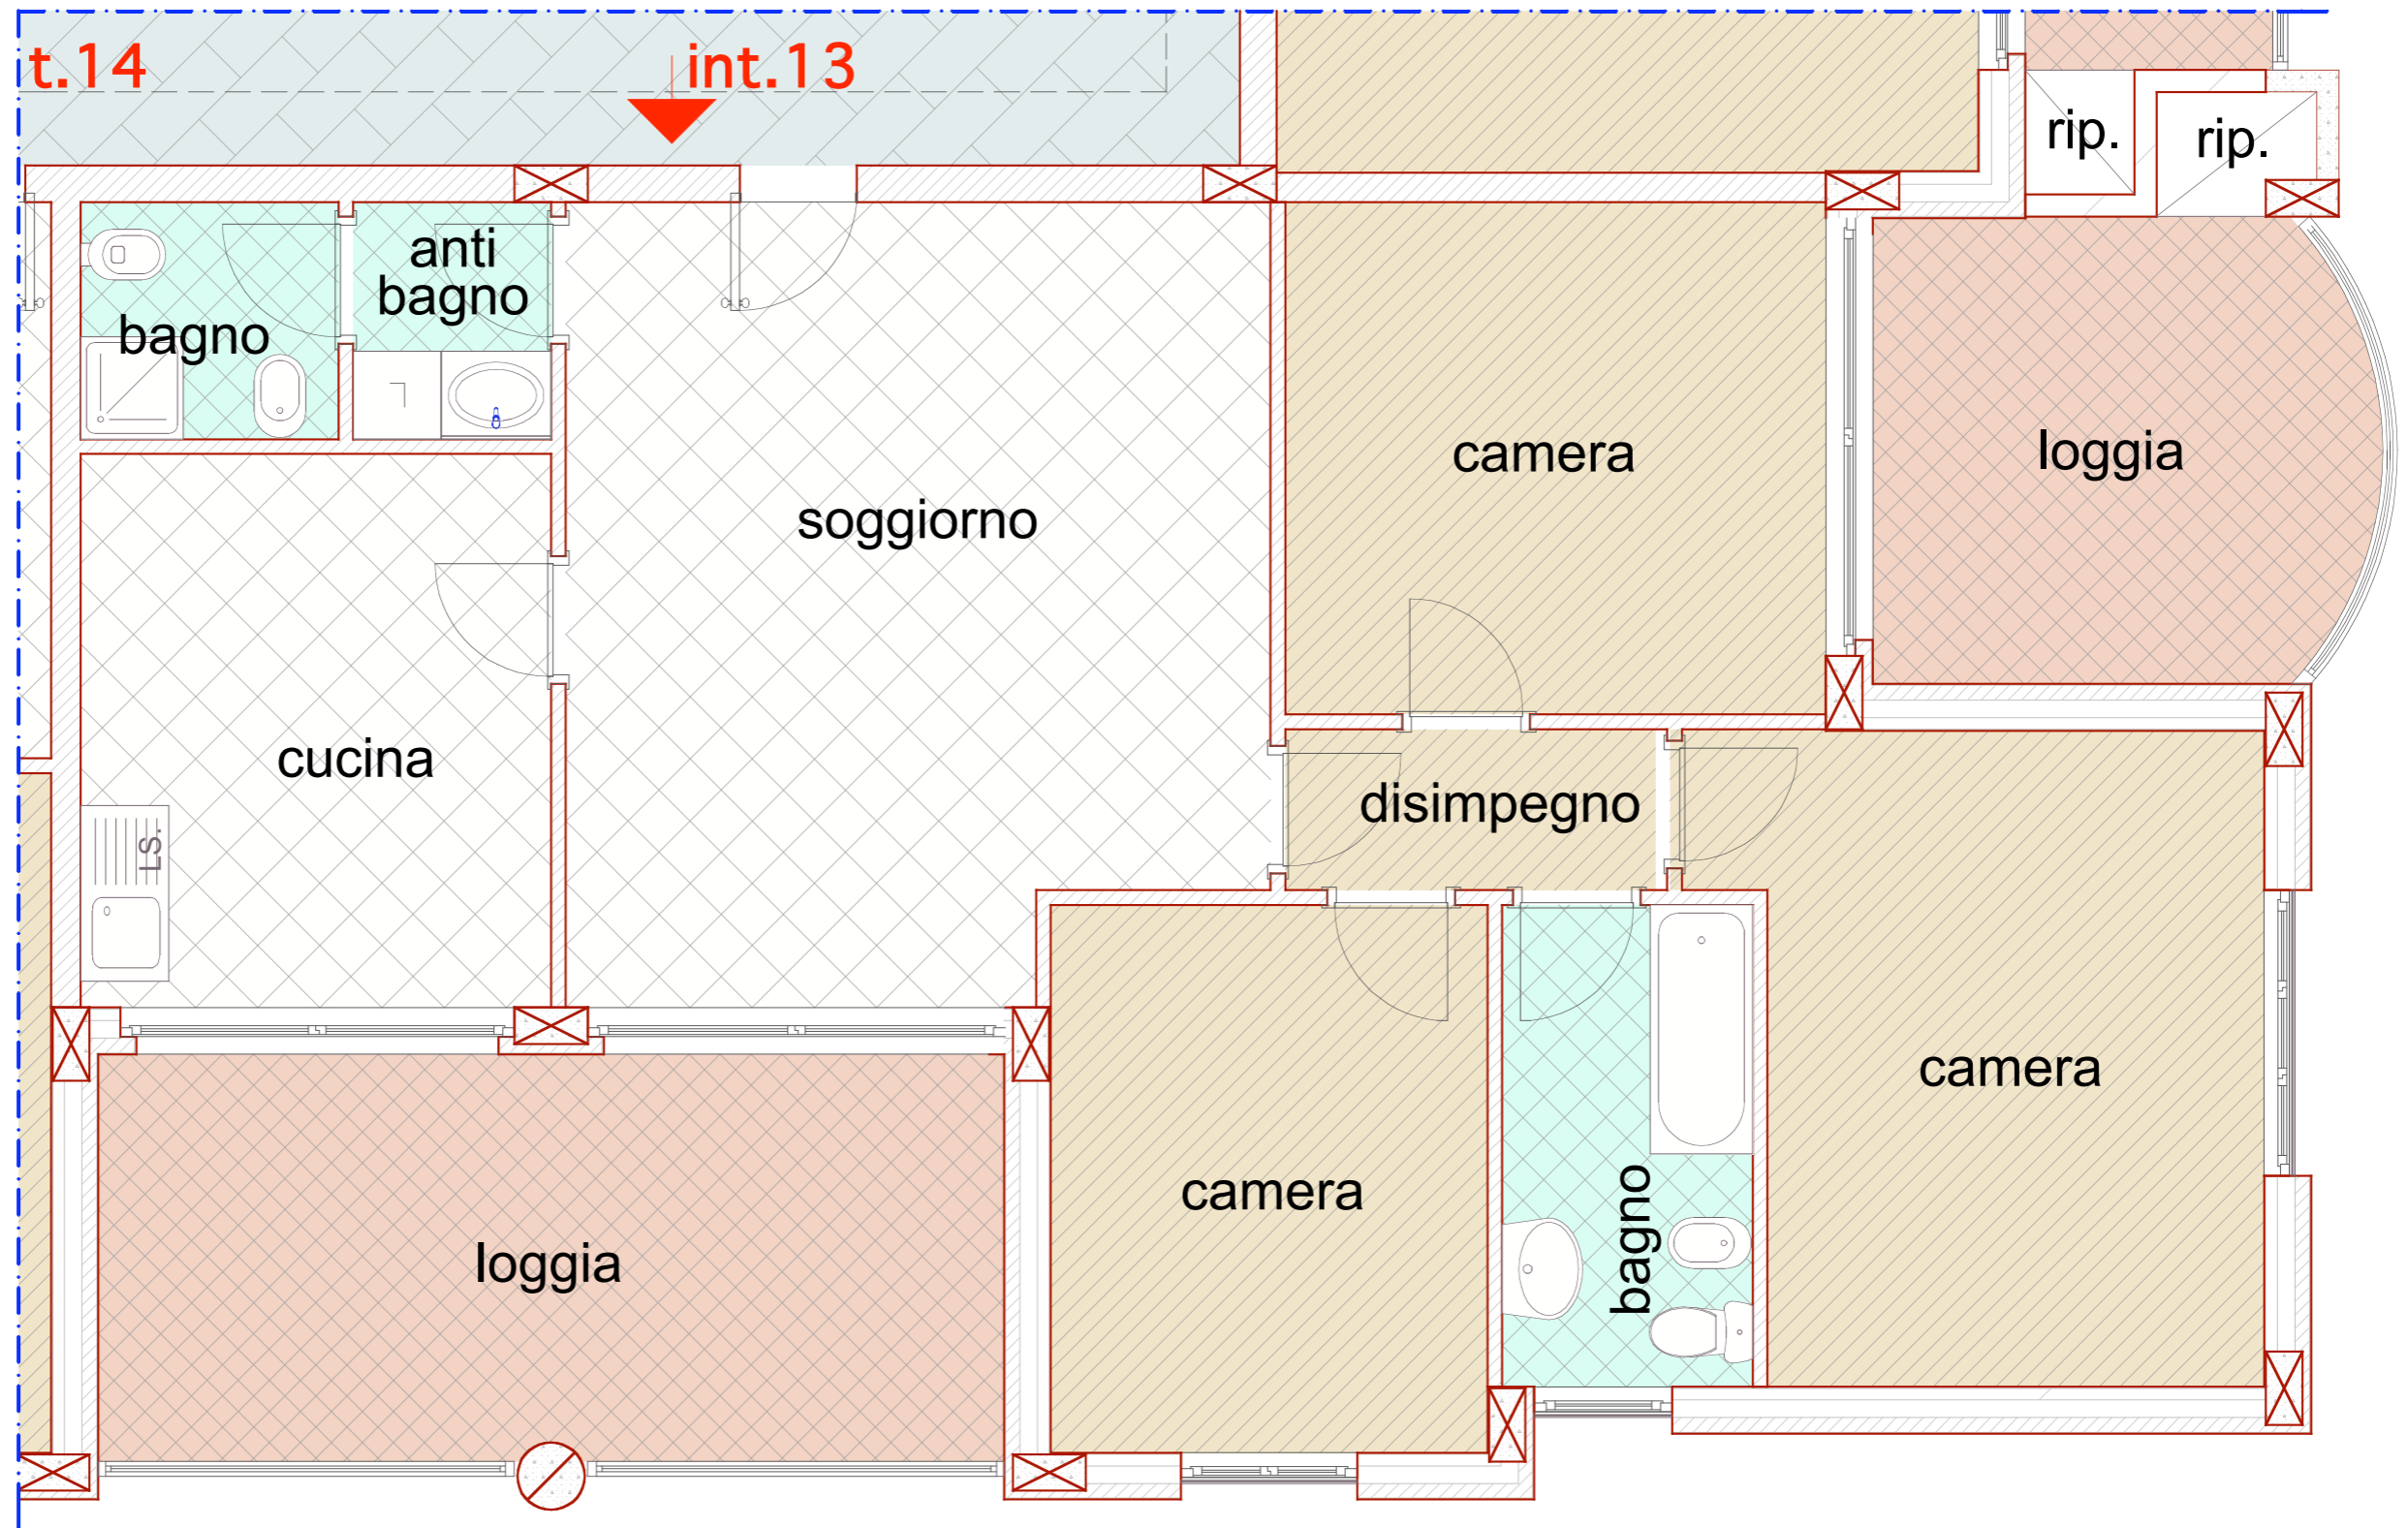

BARBERO S.r.l. costruzioni

Via Emilia n°91
15011 Acqui Terme (AL)

*Complesso residenziale
"LE LOGGE"*

PLANIMETRIA
GENERALE
con indicazione
posizione alloggio

Le misure rilevate graficamente sono indicative

Edificio B - PIANO TERZO - interno n°13 - scala 1:50