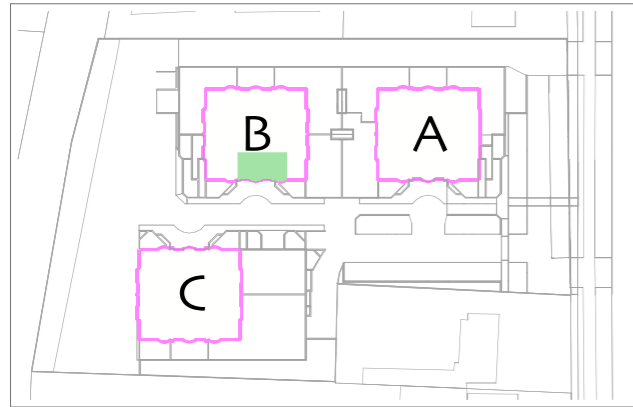

**BARBERO S.r.l. costruzioni**

Via Emilia n°91  
15011 Acqui Terme (AL)

*Complesso residenziale  
"LE LOGGE"*

**PLANIMETRIA  
GENERALE**  
con indicazione  
posizione alloggio

Le misure rilevate graficamente sono indicative

**Edificio B - PIANO SECONDO - interno n°12 - scala 1:50**