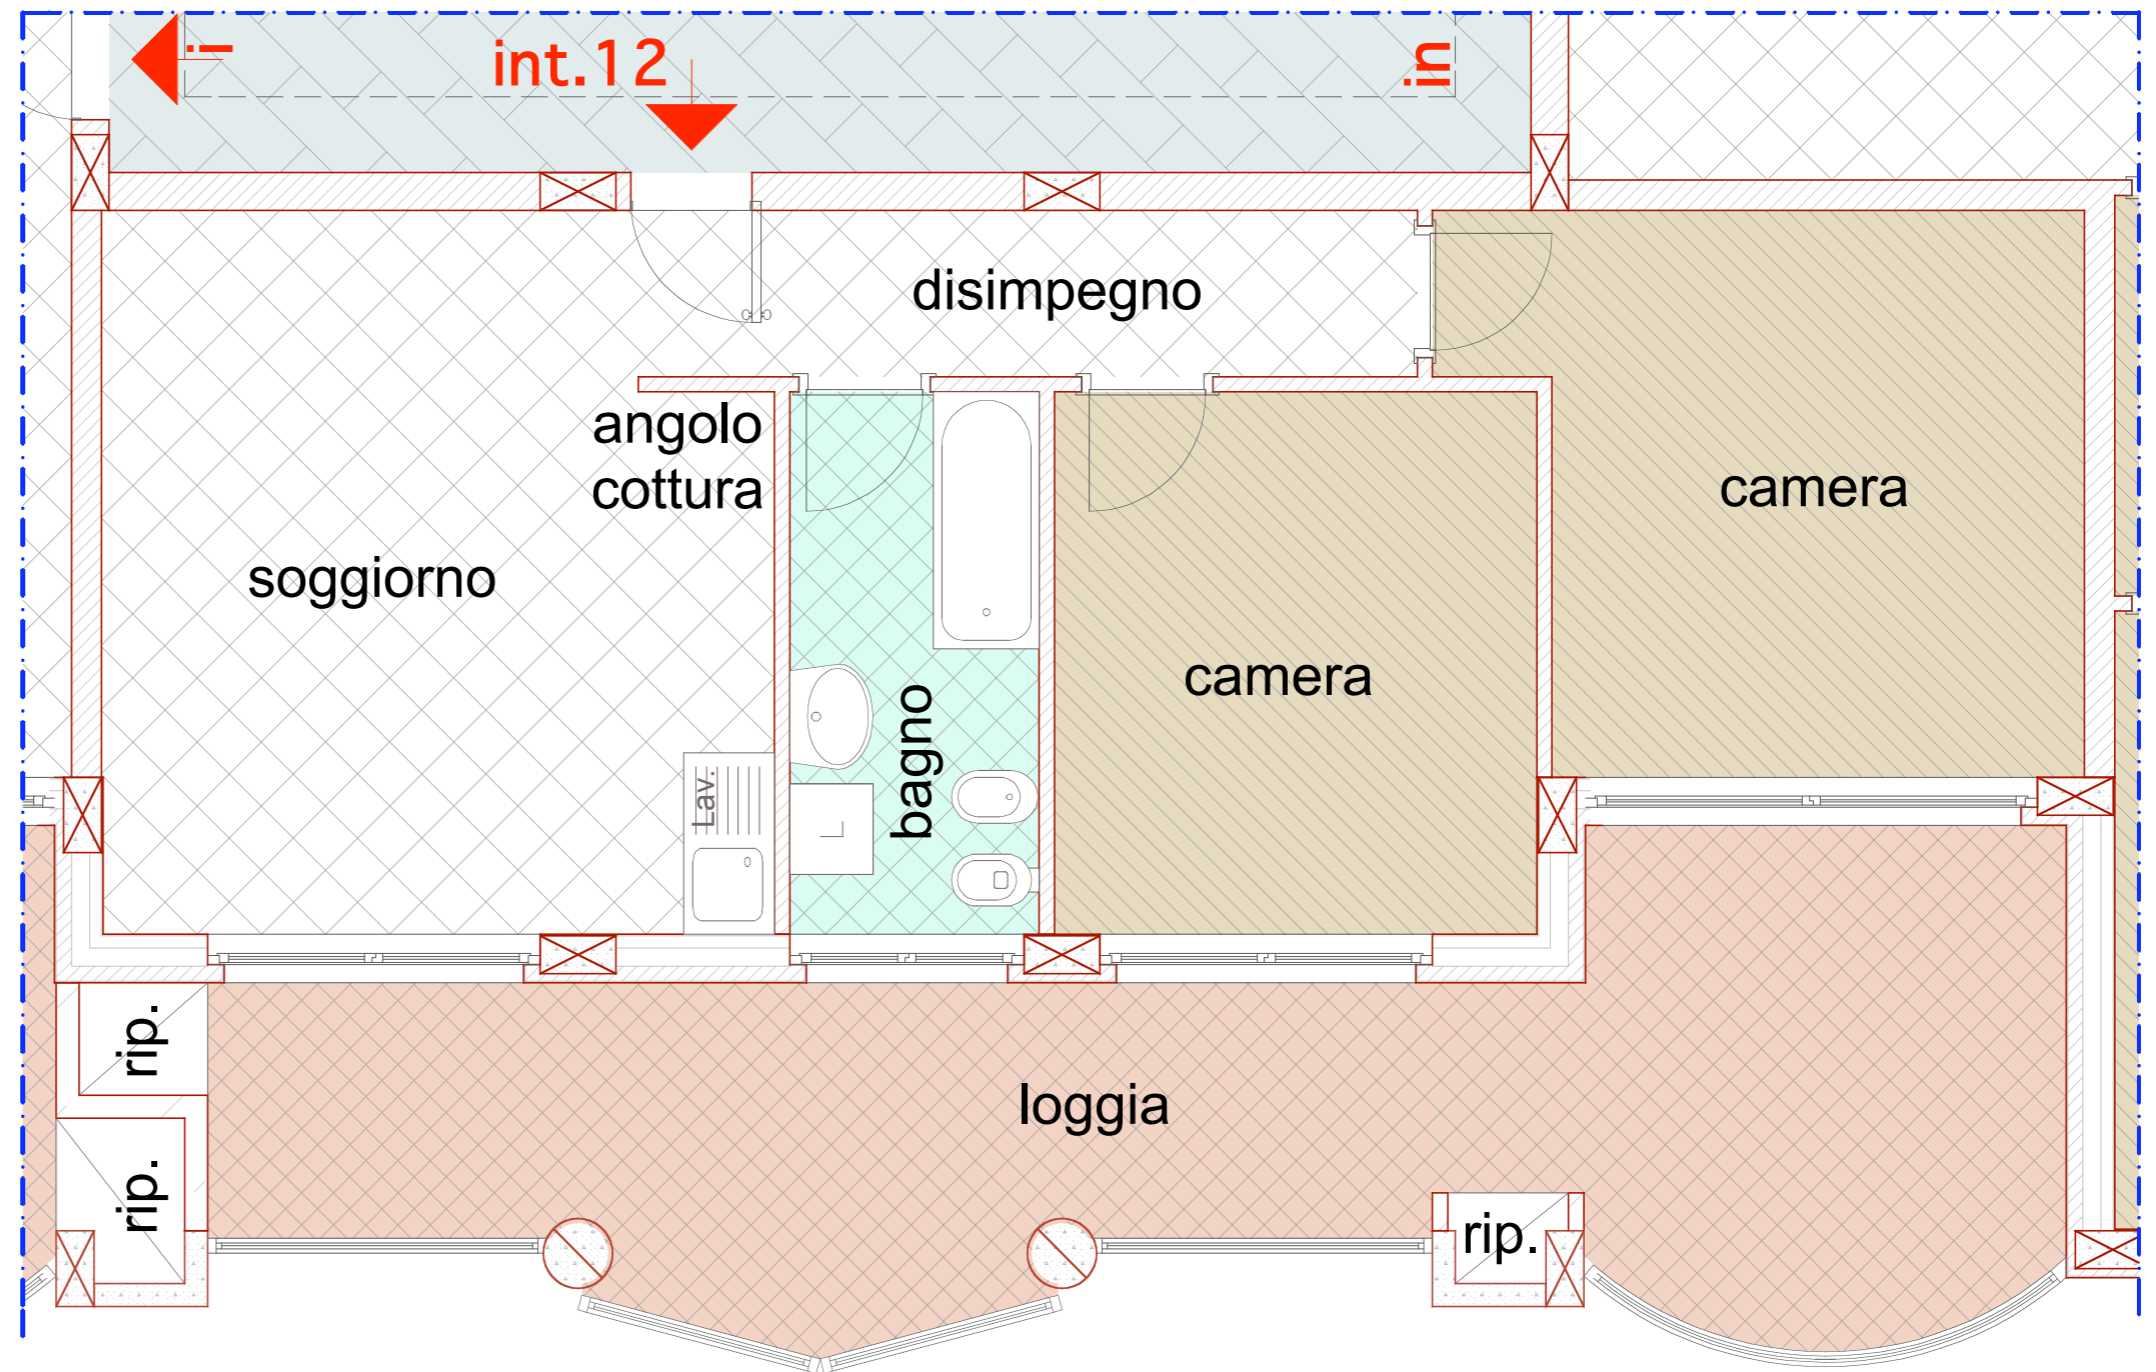

**BARBERO S.r.l. costruzioni**

Via Emilia n°91  
15011 Acqui Terme (AL)

*Complesso residenziale  
"LE LOGGE"*

**PLANIMETRIA  
GENERALE**  
con indicazione  
posizione alloggio

Le misure rilevate graficamente sono indicative

**Edificio B - PIANO SECONDO - interno n°12 - scala 1:50**