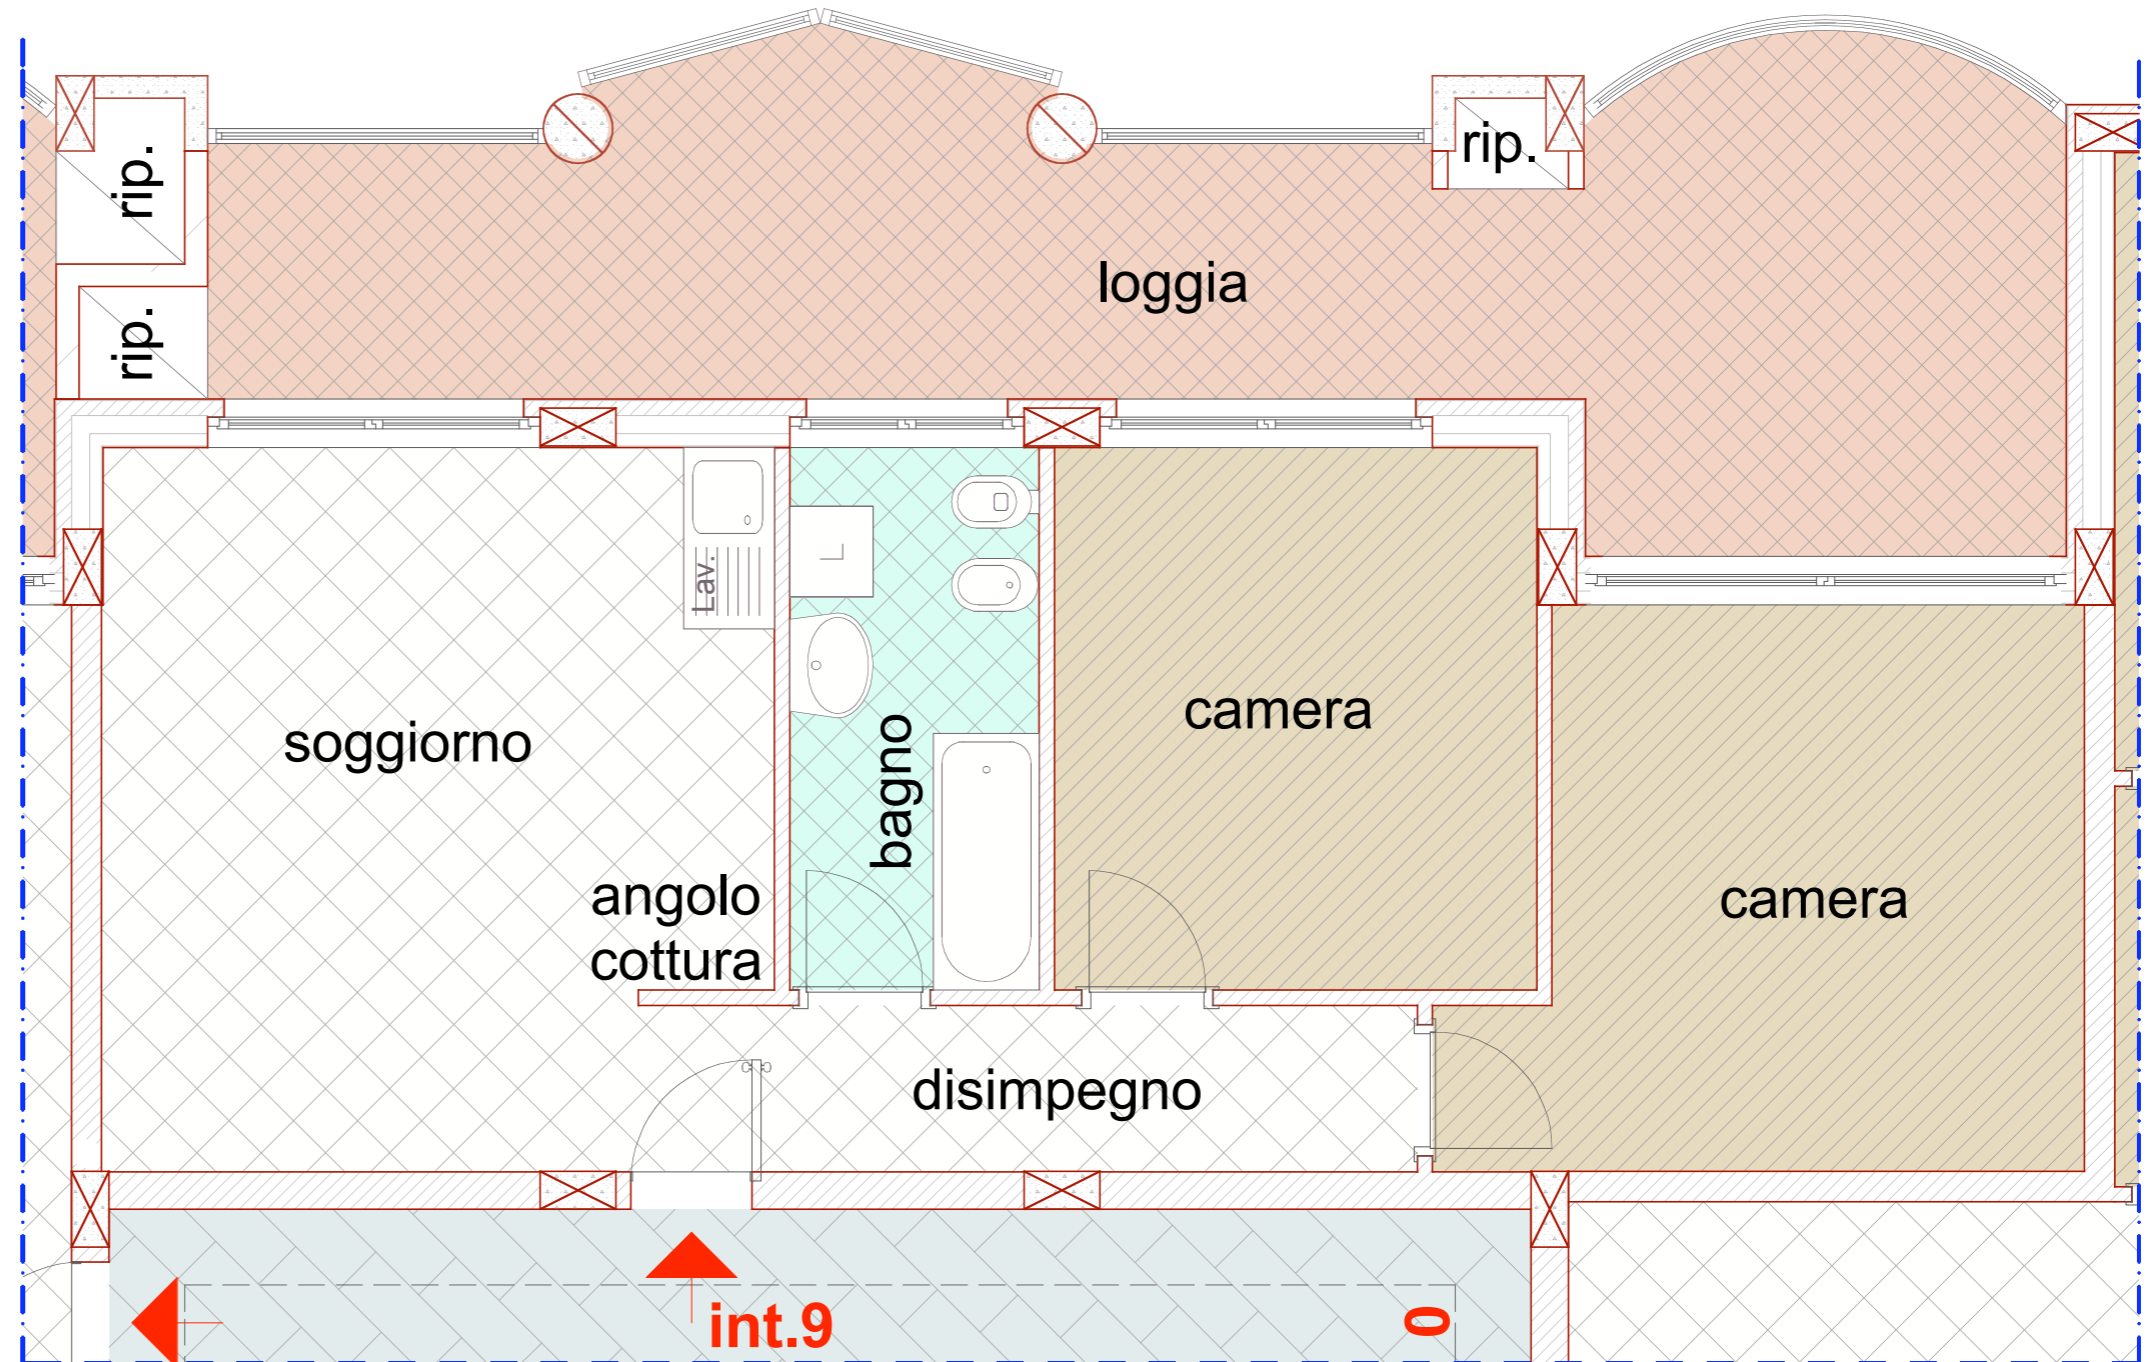

**BARBERO S.r.l. costruzioni**

Via Emilia n°91  
15011 Acqui Terme (AL)

*Complesso residenziale  
"LE LOGGE"*

**PLANIMETRIA  
GENERALE**  
con indicazione  
posizione alloggio

Le misure rilevate graficamente sono indicative

**Edificio B - PIANO SECONDO - interno n°9 - scala 1:50**