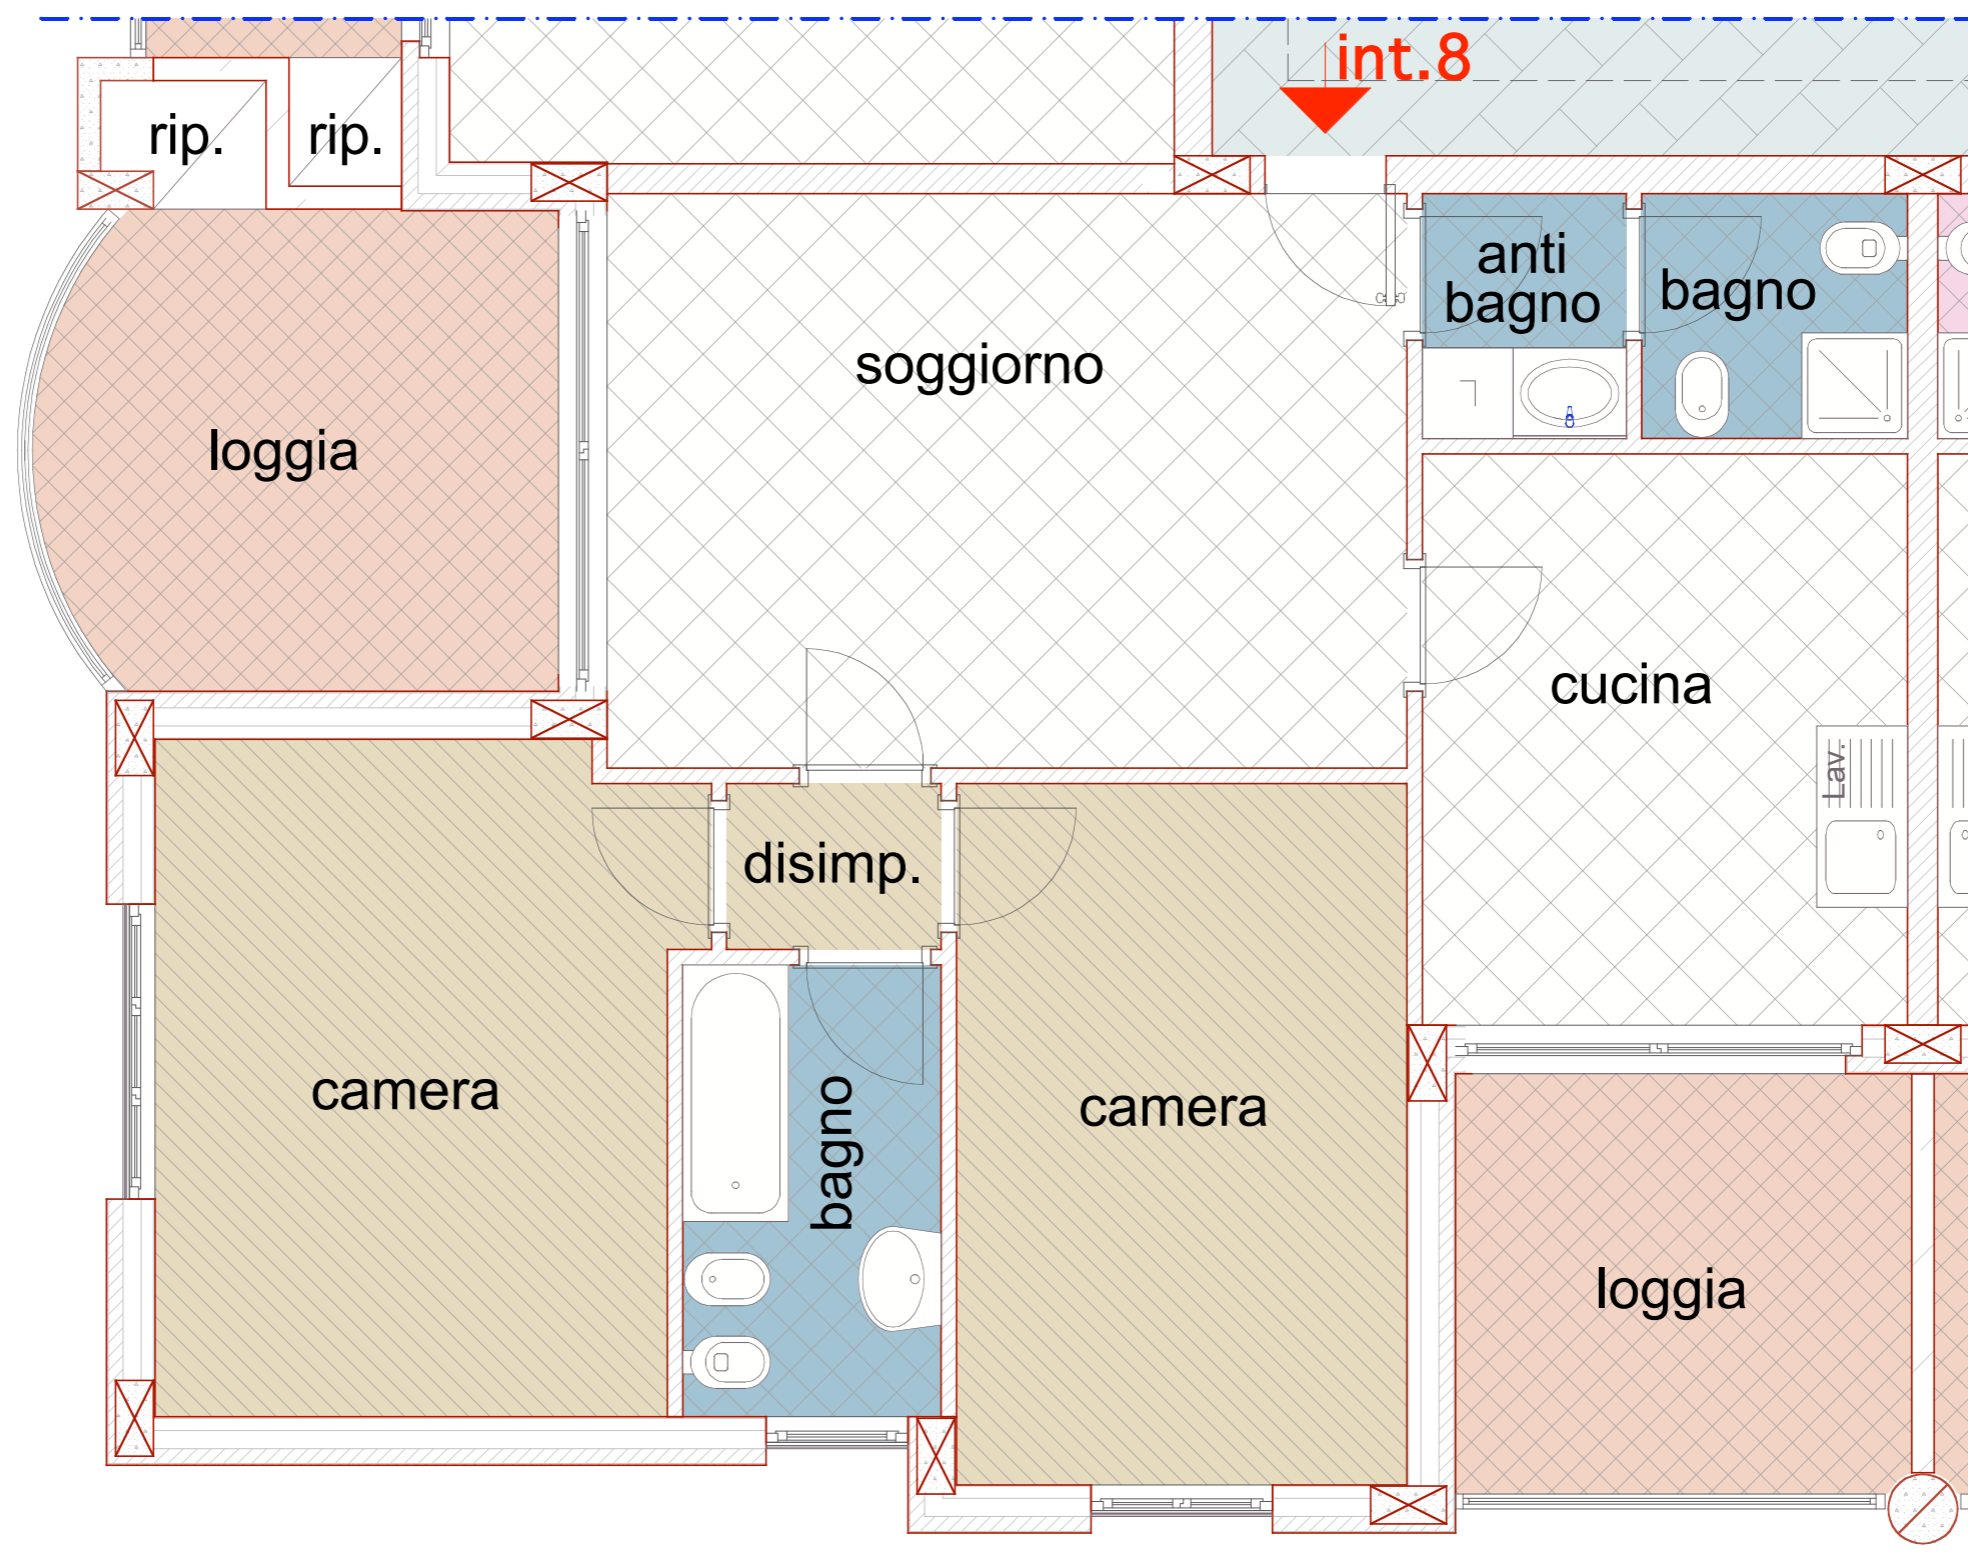

PLANIMETRIA
GENERALE
con indicazione
posizione alloggio

BARBERO S.r.l. costruzioni

Via Emilia n°91
15011 Acqui Terme (AL)

*Complesso residenziale
"LE LOGGE"*

Le misure rilevate graficamente sono indicative

Edificio B - PIANO SECONDO - interno n°8 - scala 1:50