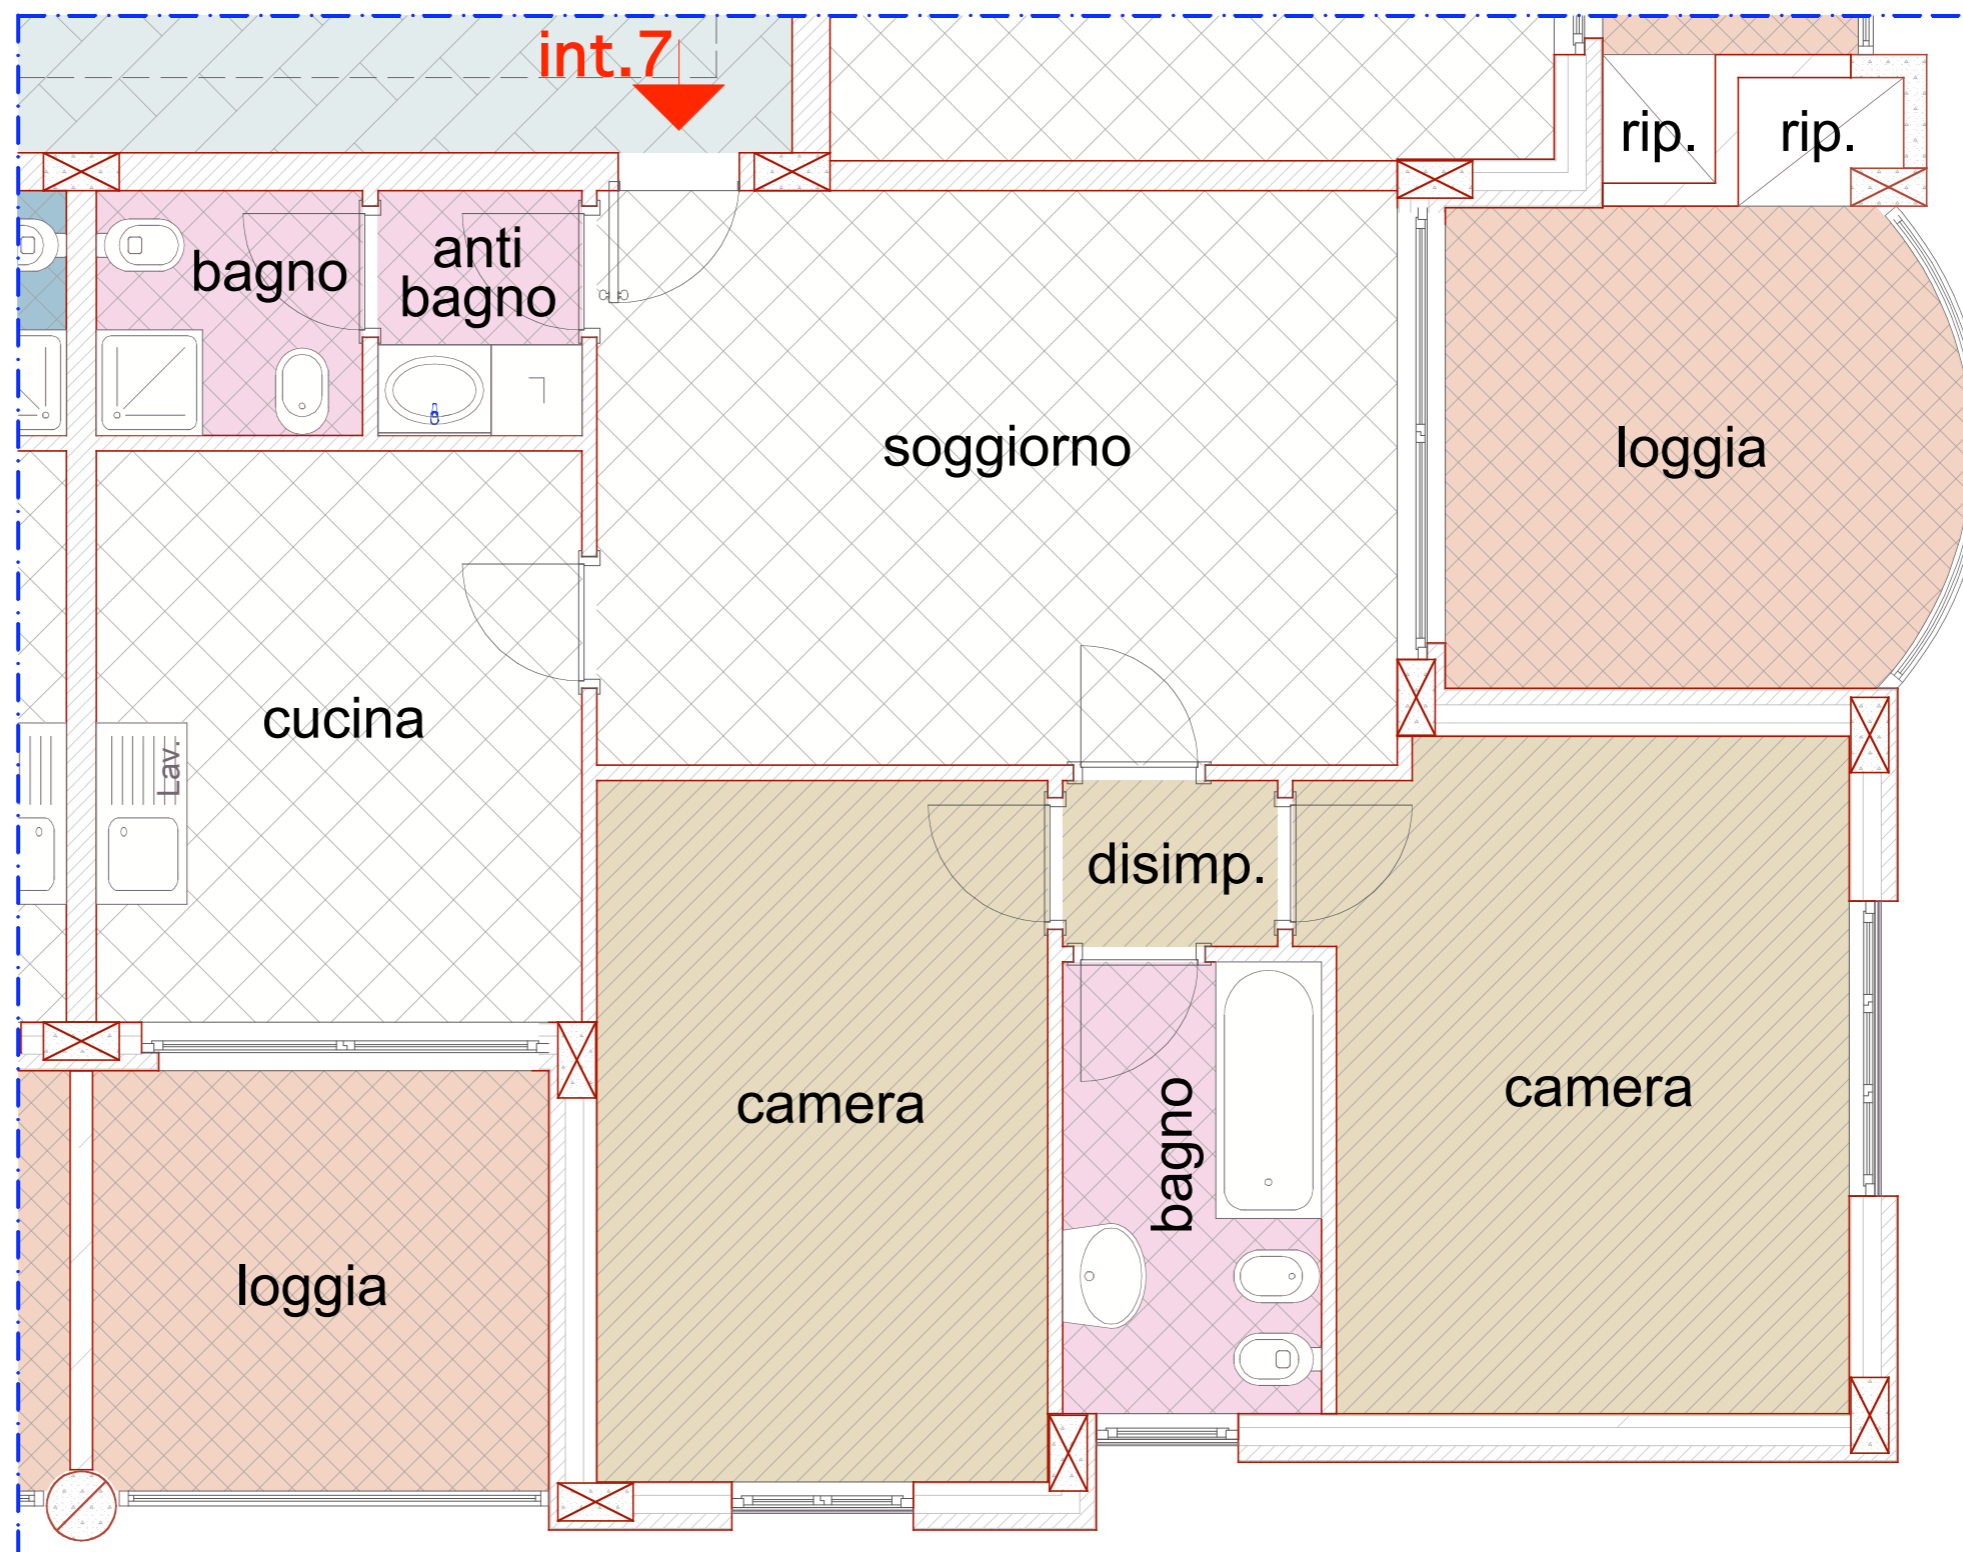

PLANIMETRIA
GENERALE
con indicazione
posizione alloggio

BARBERO S.r.l. costruzioni

Via Emilia n°91
15011 Acqui Terme (AL)

*Complesso residenziale
"LE LOGGE"*

Le misure rilevate graficamente sono indicative

Edificio B - PIANO SECONDO - interno n°7 - scala 1:50