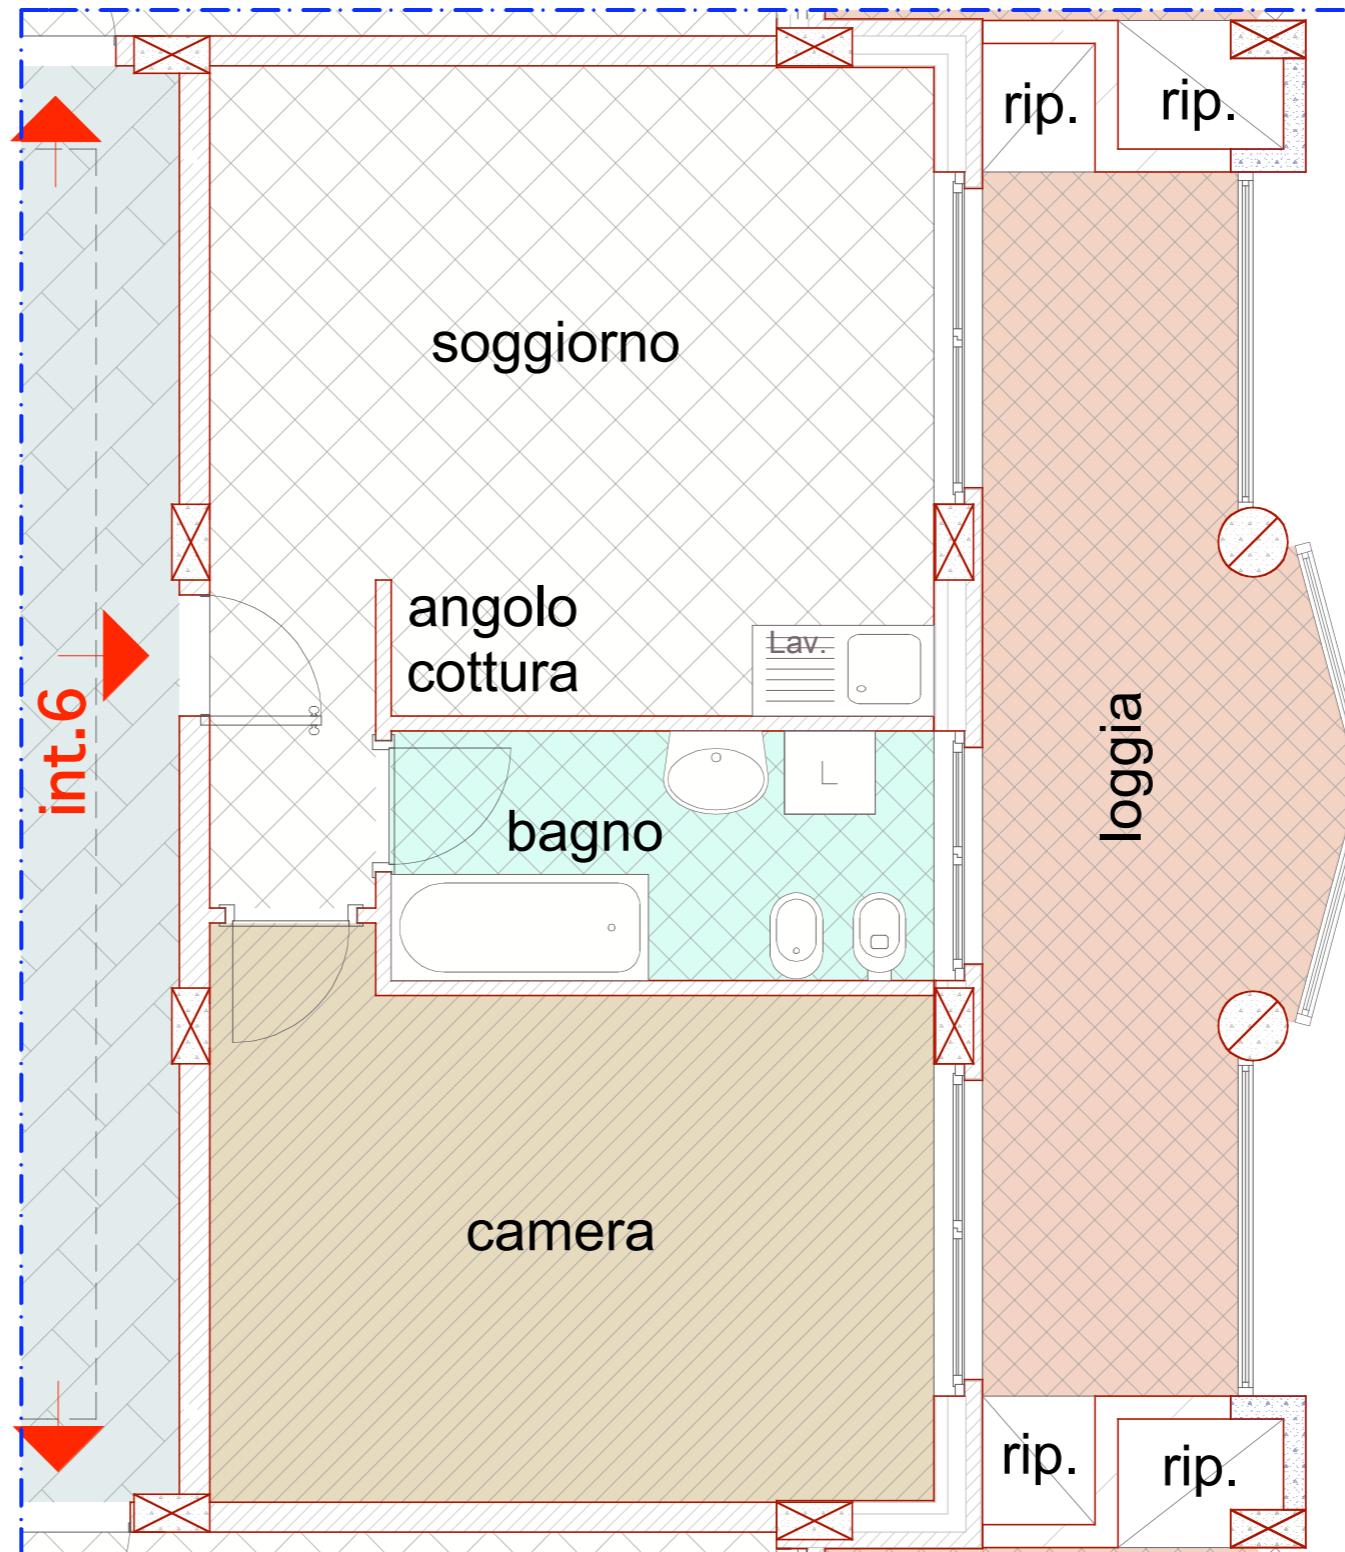

**BARBERO S.r.l. costruzioni**

Via Emilia n°91  
15011 Acqui Terme (AL)

*Complesso residenziale  
"LE LOGGE"*

PLANIMETRIA  
GENERALE  
con indicazione  
posizione alloggio

Le misure rilevate graficamente sono indicative

**Edificio B - PIANO PRIMO - interno n°6 - scala 1:50**