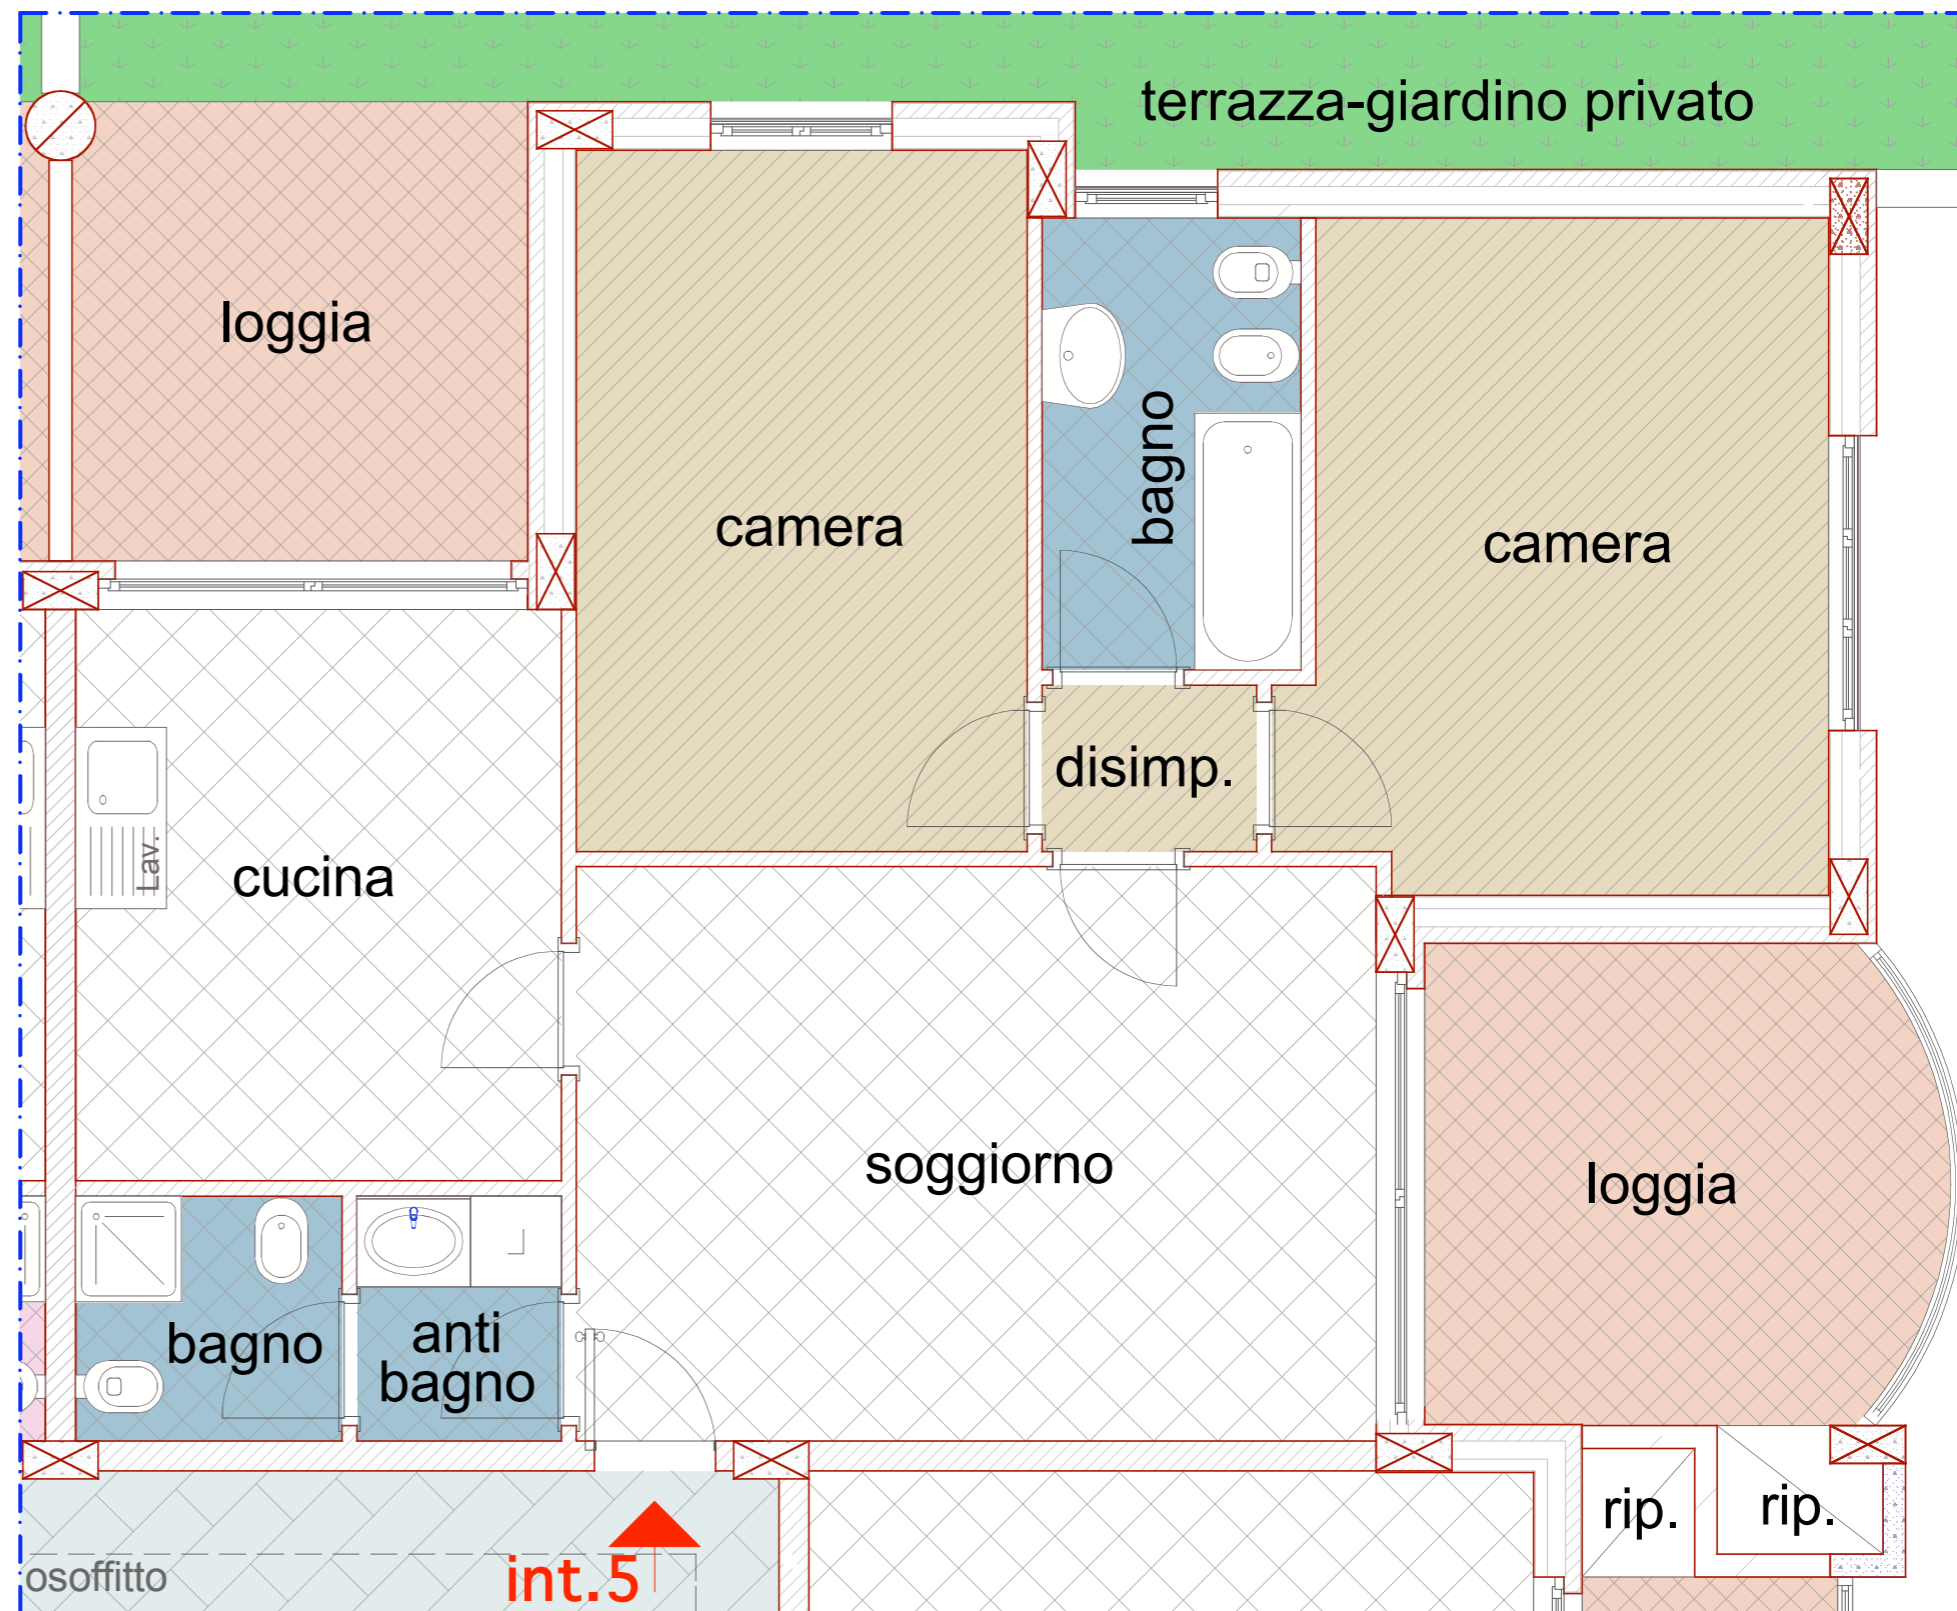

PLANIMETRIA
GENERALE
con indicazione
posizione alloggio

BARBERO S.r.l. costruzioni

Via Emilia n°91
15011 Acqui Terme (AL)

*Complesso residenziale
"LE LOGGE"*

PLANIMETRIA
terrazza-giardino
privato

Edificio B - PIANO PRIMO - interno n°5 - scala 1:50

Le misure rilevate graficamente sono indicative