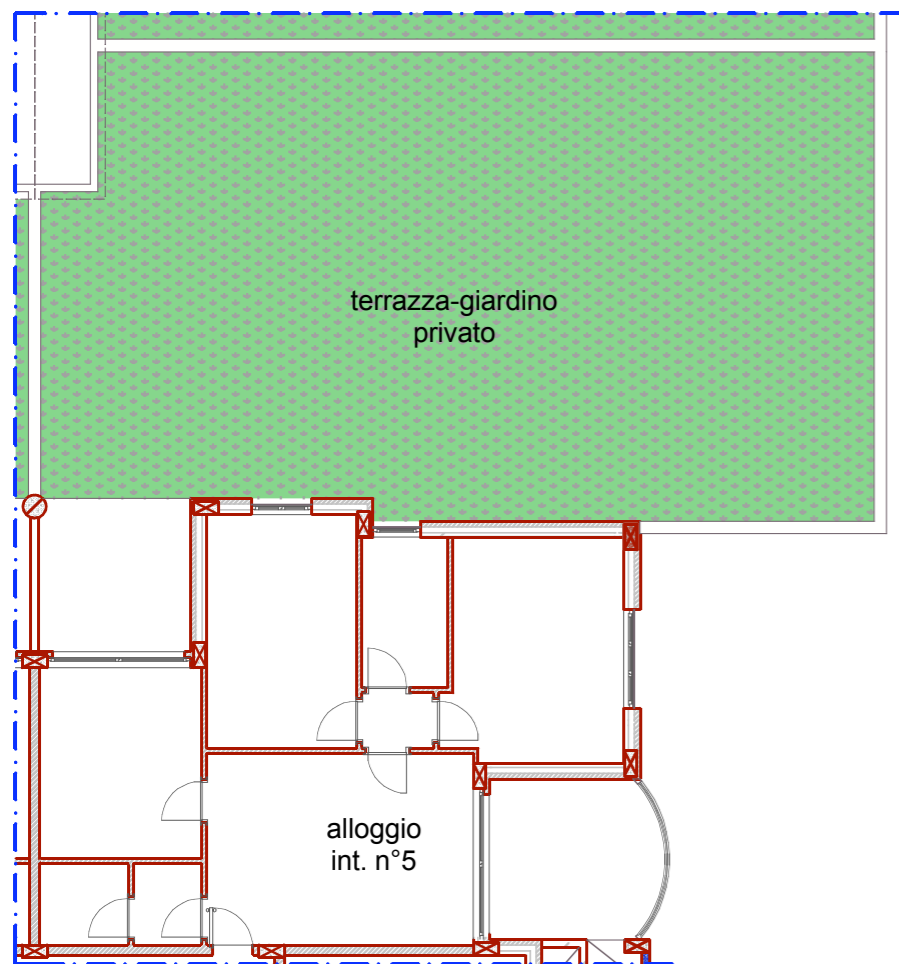

PLANIMETRIA
GENERALE
con indicazione
posizione alloggio

BARBERO S.r.l. costruzioni

Via Emilia n°91
15011 Acqui Terme (AL)

*Complesso residenziale
"LE LOGGE"*

PLANIMETRIA
terrazza-giardino
privato

Edificio B - PIANO PRIMO - interno n°5 - scala 1:50

Le misure rilevate graficamente sono indicative