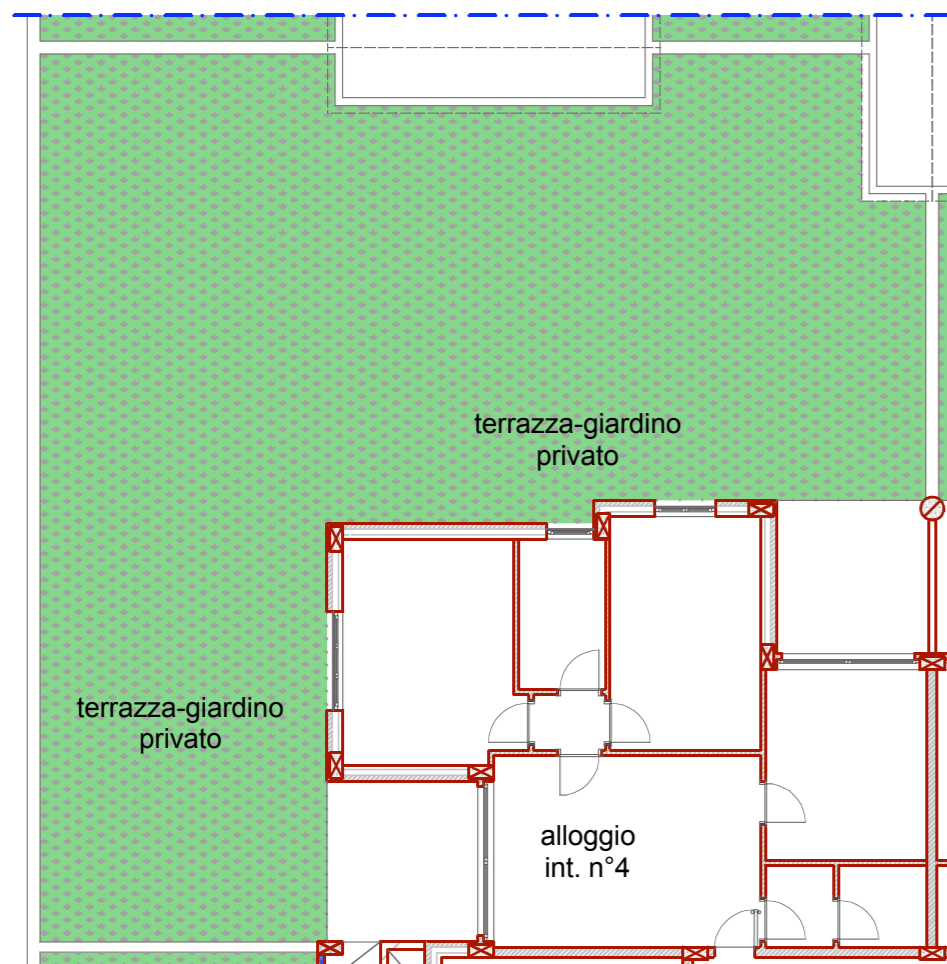

**PLANIMETRIA  
GENERALE**  
con indicazione  
posizione alloggio

**BARBERO S.r.l. costruzioni**

Via Emilia n°91  
15011 Acqui Terme (AL)

**Complesso residenziale  
"LE LOGGE"**

**PLANIMETRIA**  
terrazza-giardino  
privato

**Edificio B - PIANO PRIMO - interno n°2 - scala 1:50**

Le misure rilevate graficamente sono indicative