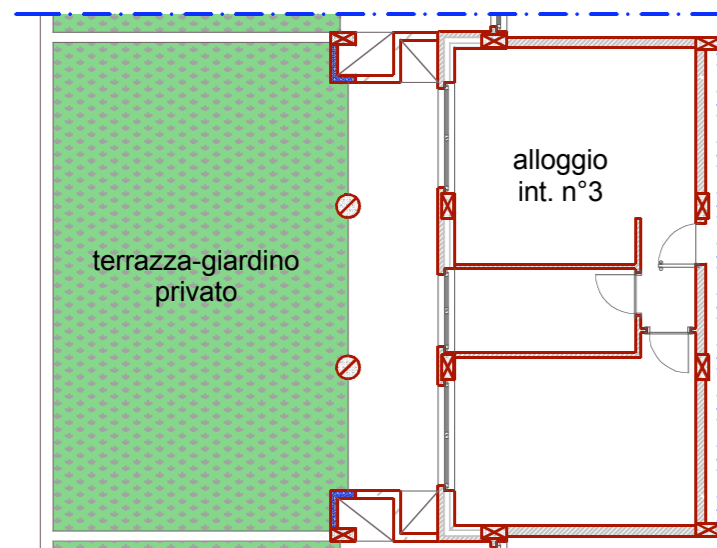

PLANIMETRIA  
GENERALE  
con indicazione  
posizione alloggio

PLANIMETRIA  
terrazza-giardino  
privato

**BARBERO S.r.l. costruzioni**

Via Emilia n°91  
15011 Acqui Terme (AL)

*Complesso residenziale  
"LE LOGGE"*

Edificio B - PIANO PRIMO - interno n°3 - scala 1:50