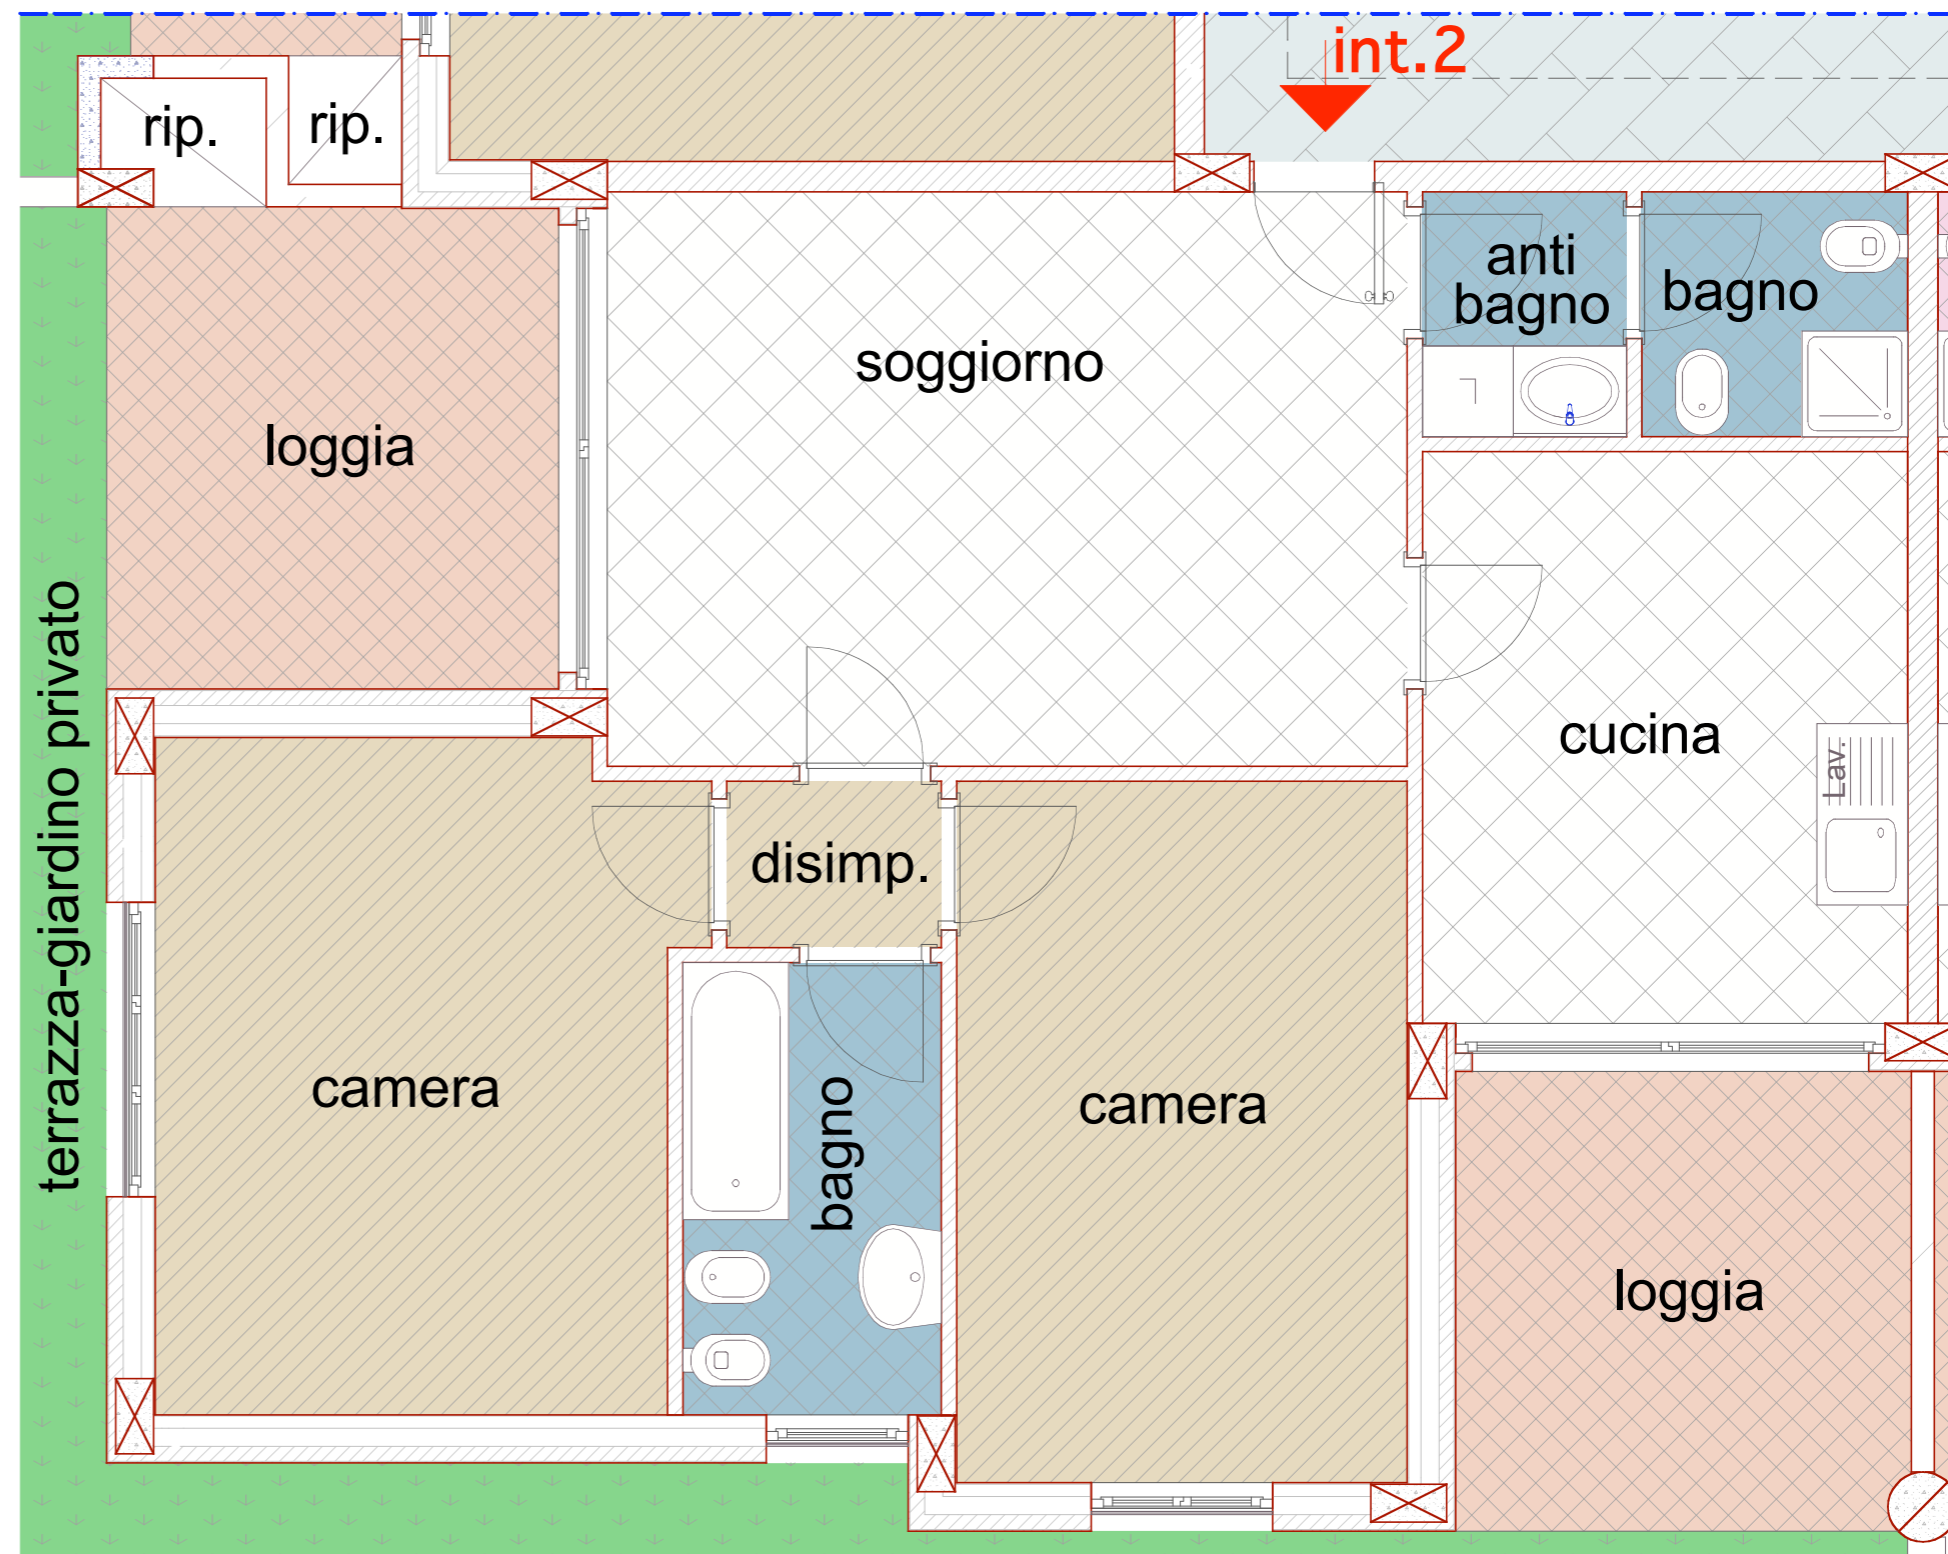

PLANIMETRIA
GENERALE
con indicazione
posizione alloggio

PLANIMETRIA
terrazza-giardino
privato

BARBERO S.r.l. costruzioni

Via Emilia n°91
15011 Acqui Terme (AL)

*Complesso residenziale
"LE LOGGE"*

Edificio B - PIANO PRIMO - interno n°2 - scala 1:50