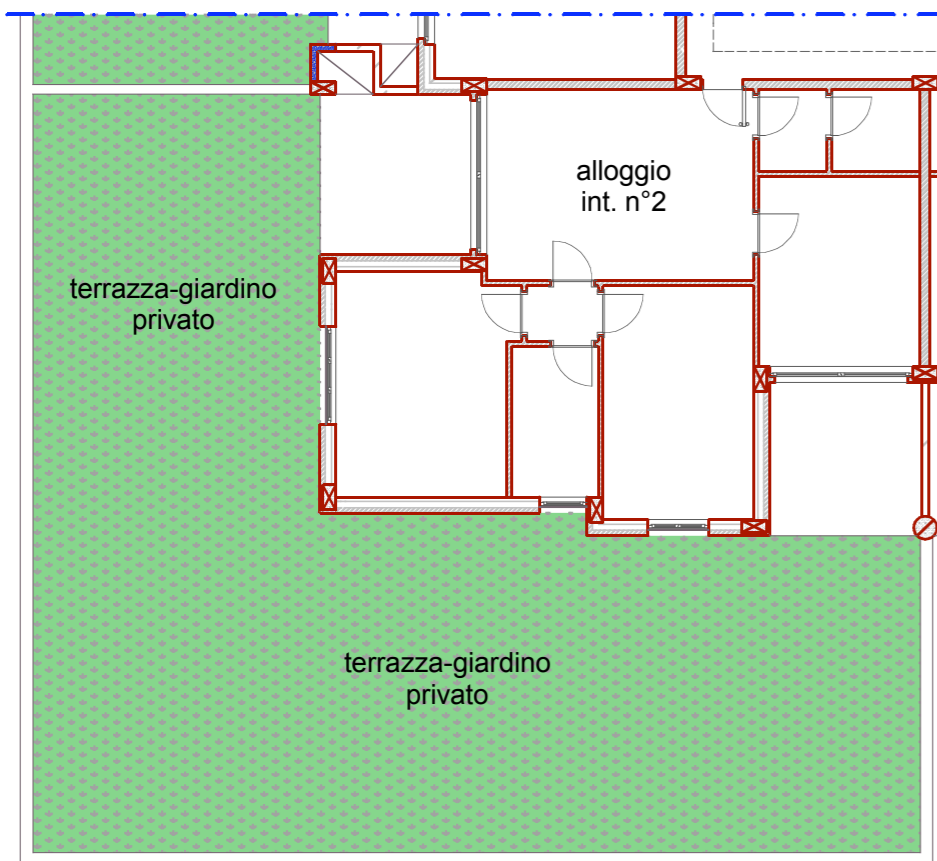

PLANIMETRIA
GENERALE
con indicazione
posizione alloggio

PLANIMETRIA
terrazza-giardino
privato

BARBERO S.r.l. costruzioni

Via Emilia n°91
15011 Acqui Terme (AL)

*Complesso residenziale
"LE LOGGE"*

Edificio B - PIANO PRIMO - interno n°2 - scala 1:50