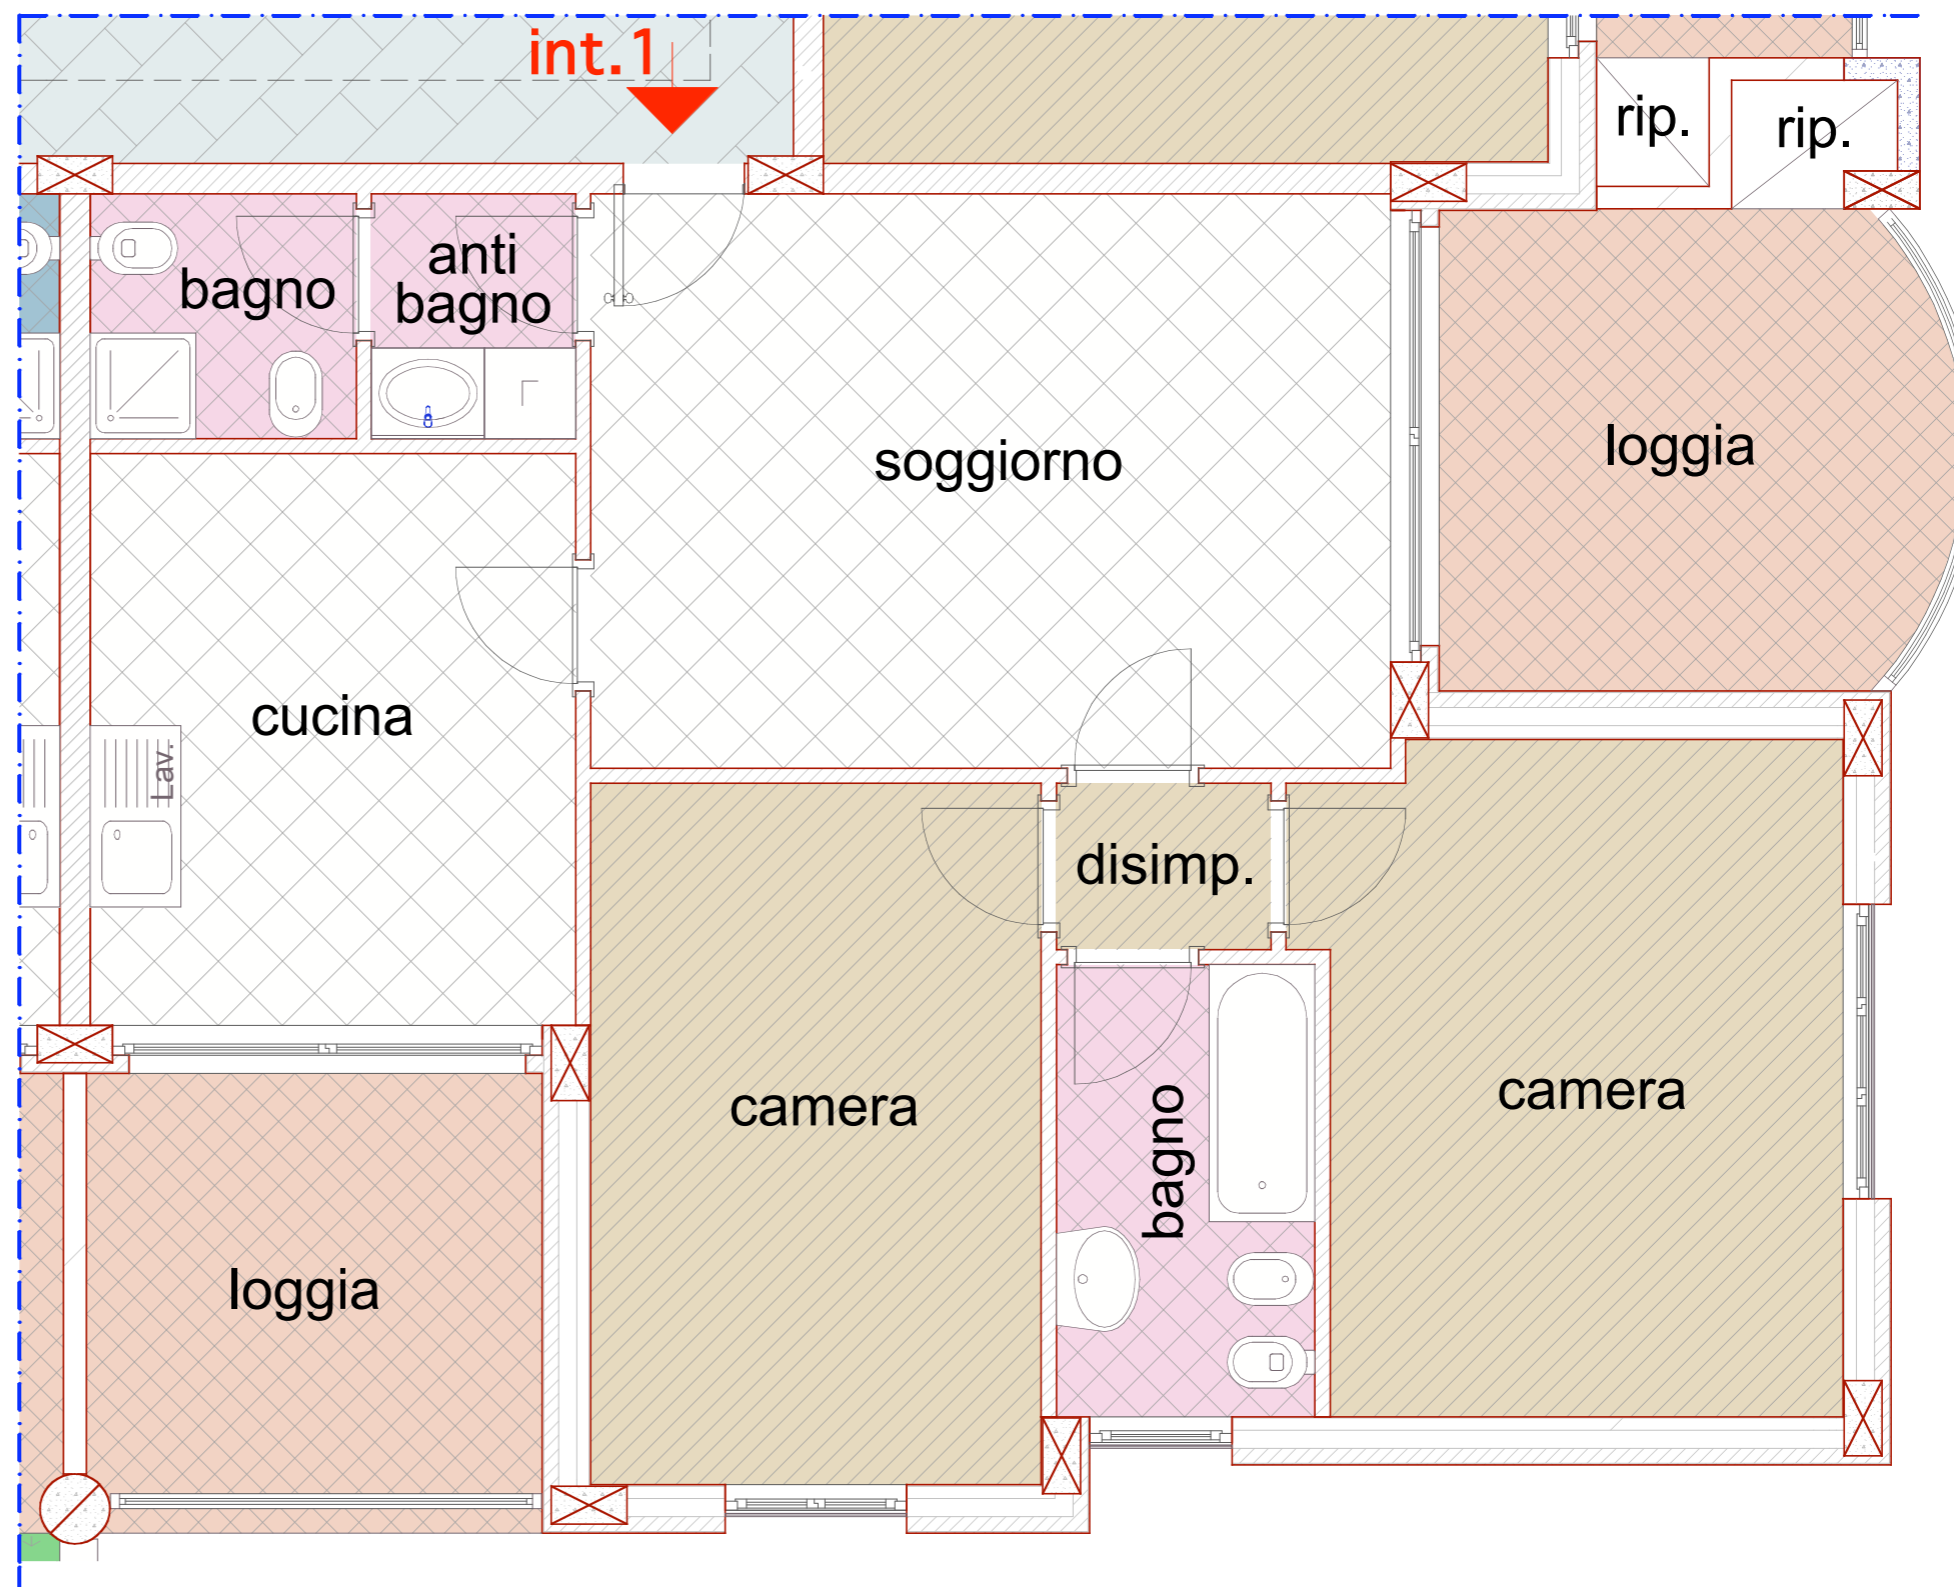

PLANIMETRIA
GENERALE
con indicazione
posizione alloggio

BARBERO S.r.l. costruzioni

Via Emilia n°91
15011 Acqui Terme (AL)

*Complesso residenziale
"LE LOGGE"*

Le misure rilevate graficamente sono indicative

Edificio B - PIANO PRIMO - interno n°1 - scala 1:50