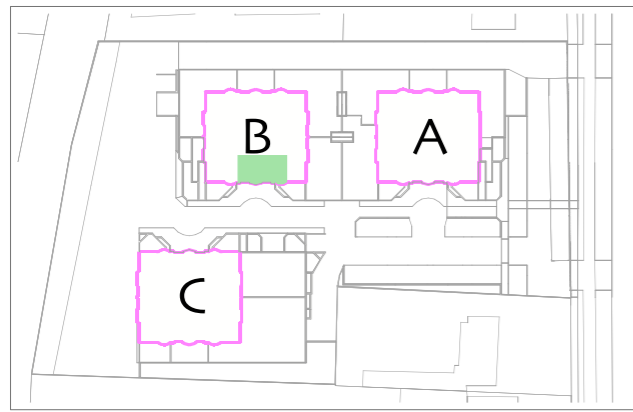

**BARBERO S.r.l. costruzioni**

Via Emilia n°91  
15011 Acqui Terme (AL)

*Complesso residenziale  
"LE LOGGE"*

**PLANIMETRIA  
GENERALE  
con indicazione  
posizione alloggio**

Le misure rilevate graficamente sono indicative

**Edificio B - ATTICO - interno n°24 - scala 1:50**