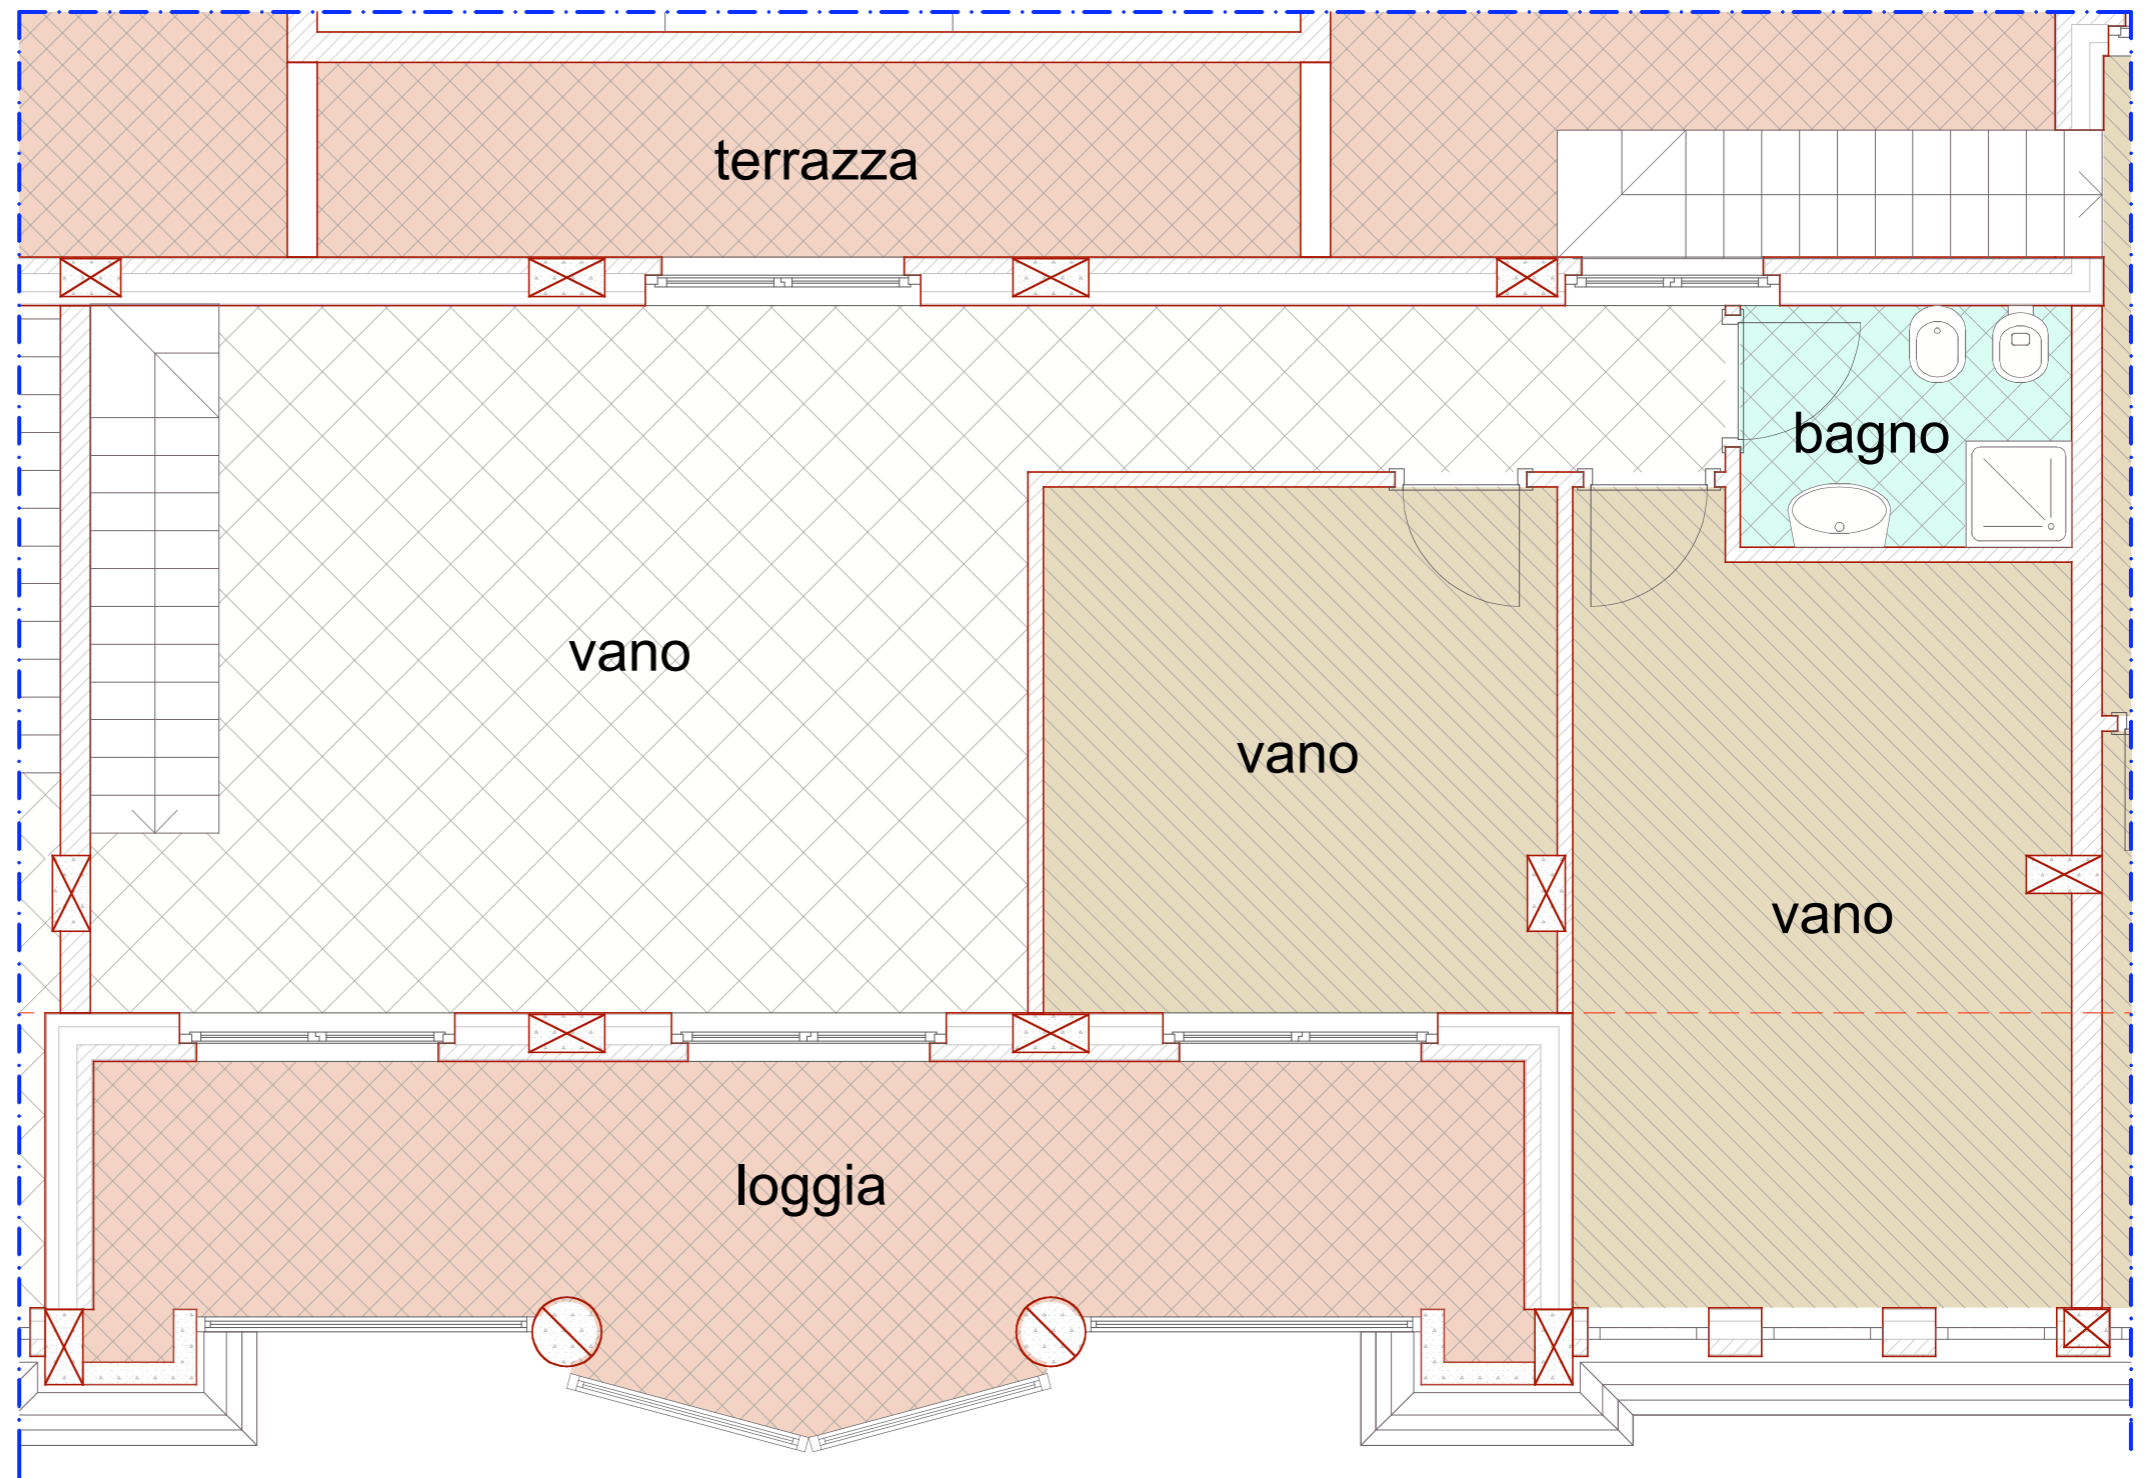

**BARBERO S.r.l. costruzioni**

Via Emilia n°91  
15011 Acqui Terme (AL)

*Complesso residenziale  
"LE LOGGE"*

**PLANIMETRIA  
GENERALE  
con indicazione  
posizione alloggio**

Le misure rilevate graficamente sono indicative

**Edificio B - ATTICO - interno n°24 - scala 1:50**