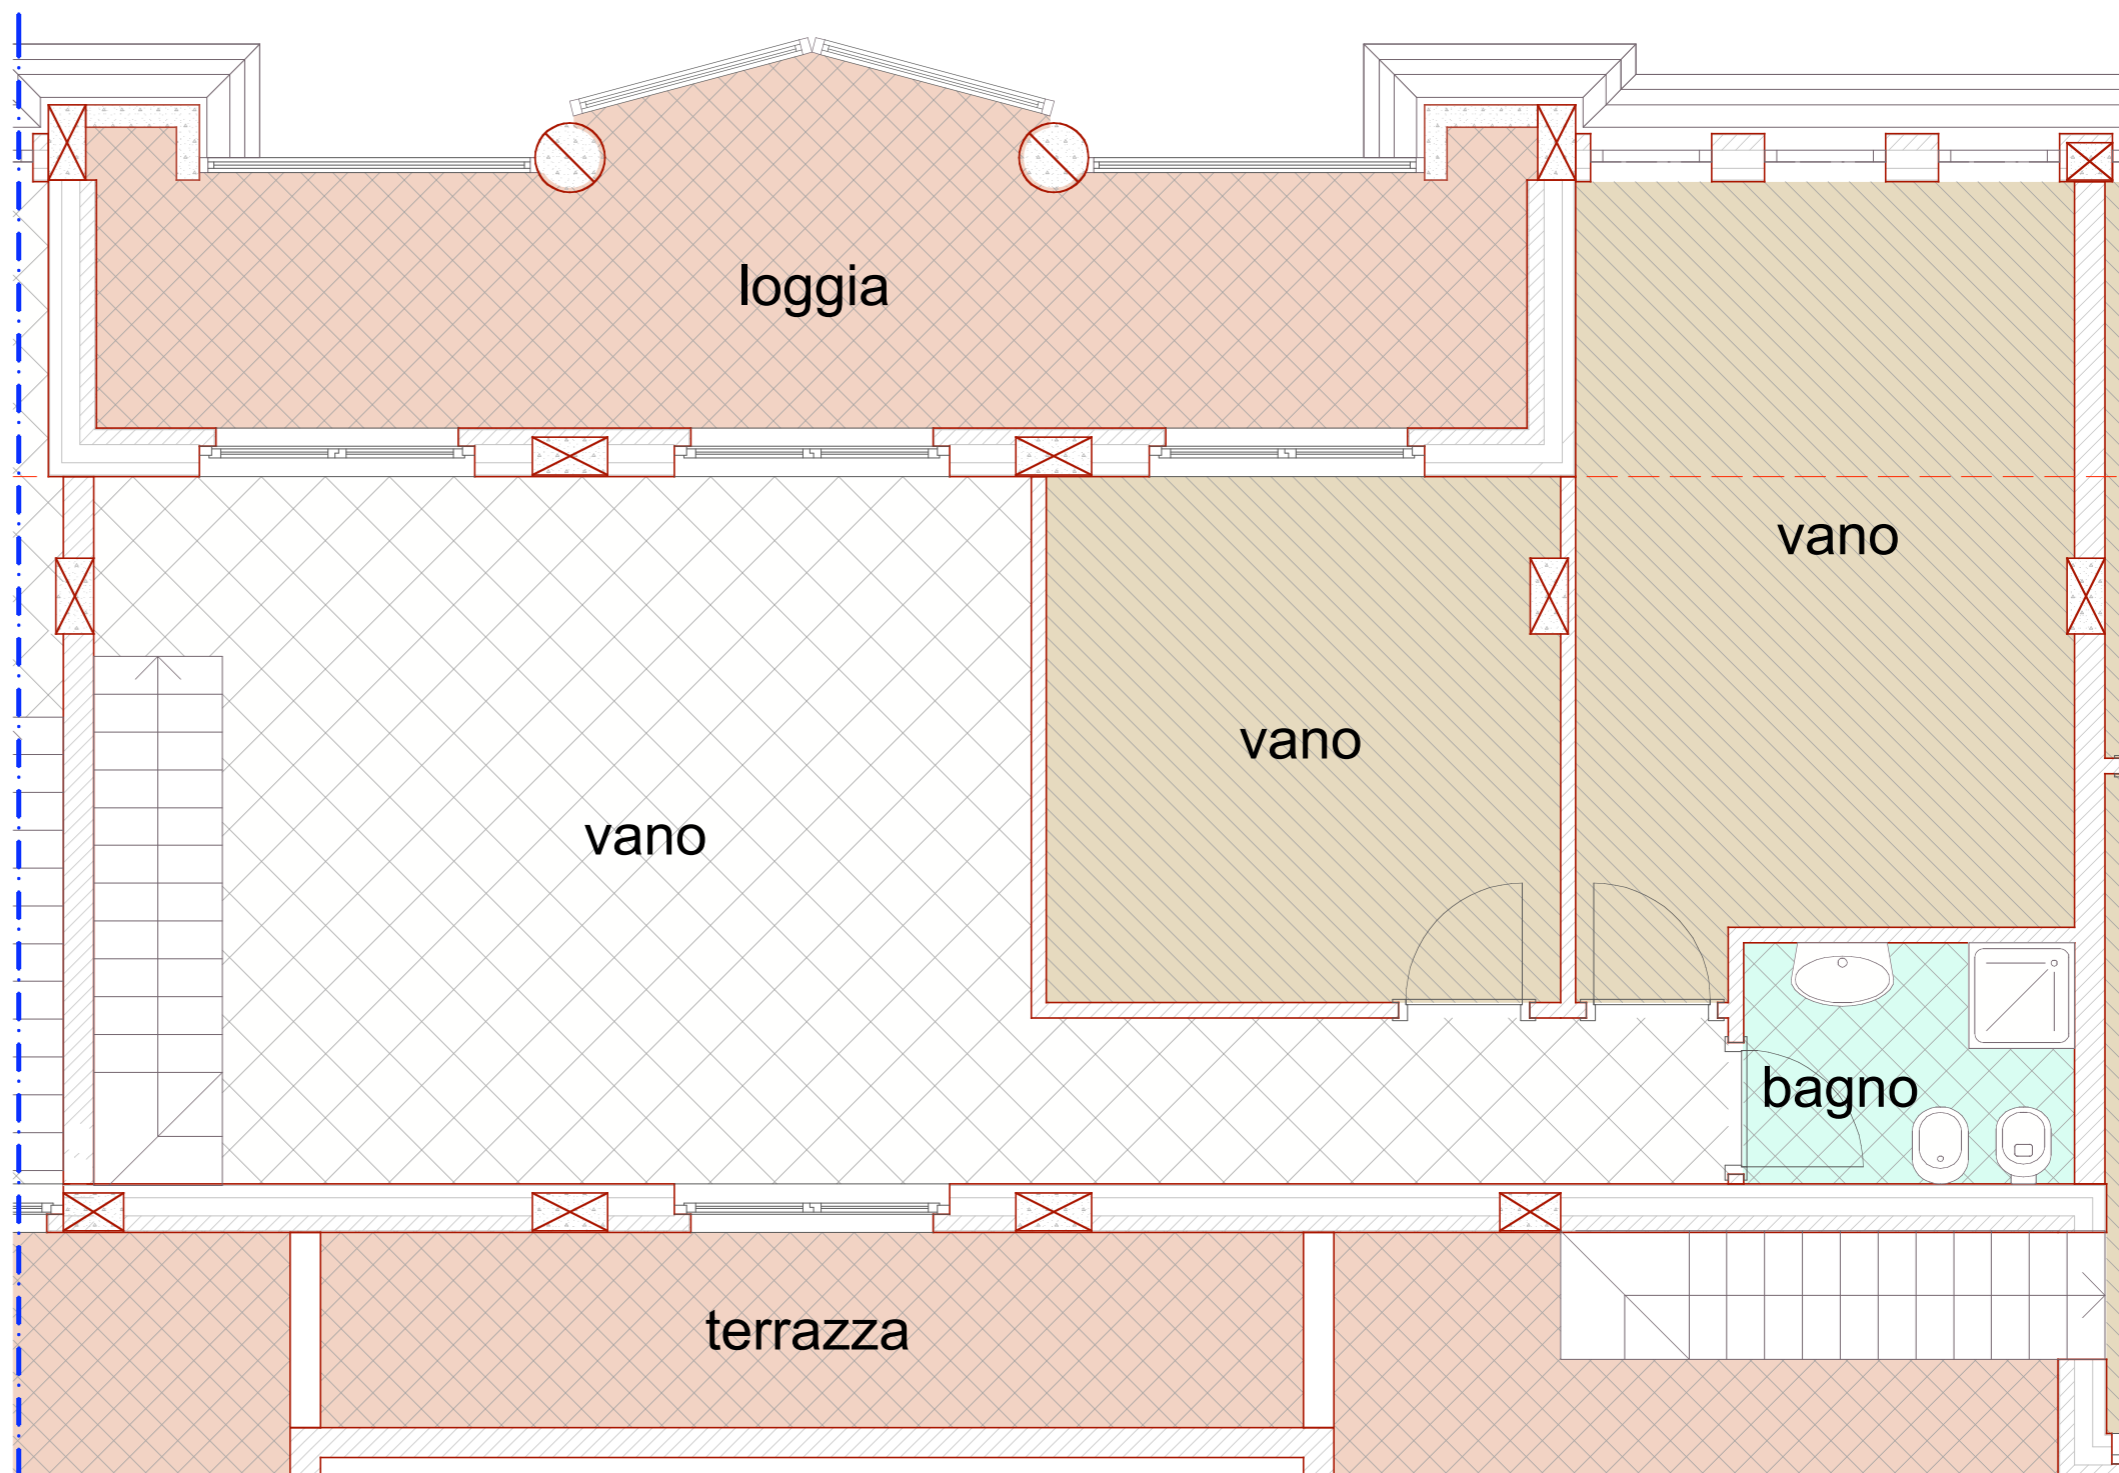

**PLANIMETRIA  
GENERALE**  
con indicazione  
posizione alloggio

**BARBERO S.r.l. costruzioni**

Via Emilia n°91  
15011 Acqui Terme (AL)

*Complesso residenziale  
"LE LOGGE"*

Le misure rilevate graficamente sono indicative

**Edificio B - ATTICO - interno n°21 - scala 1:50**