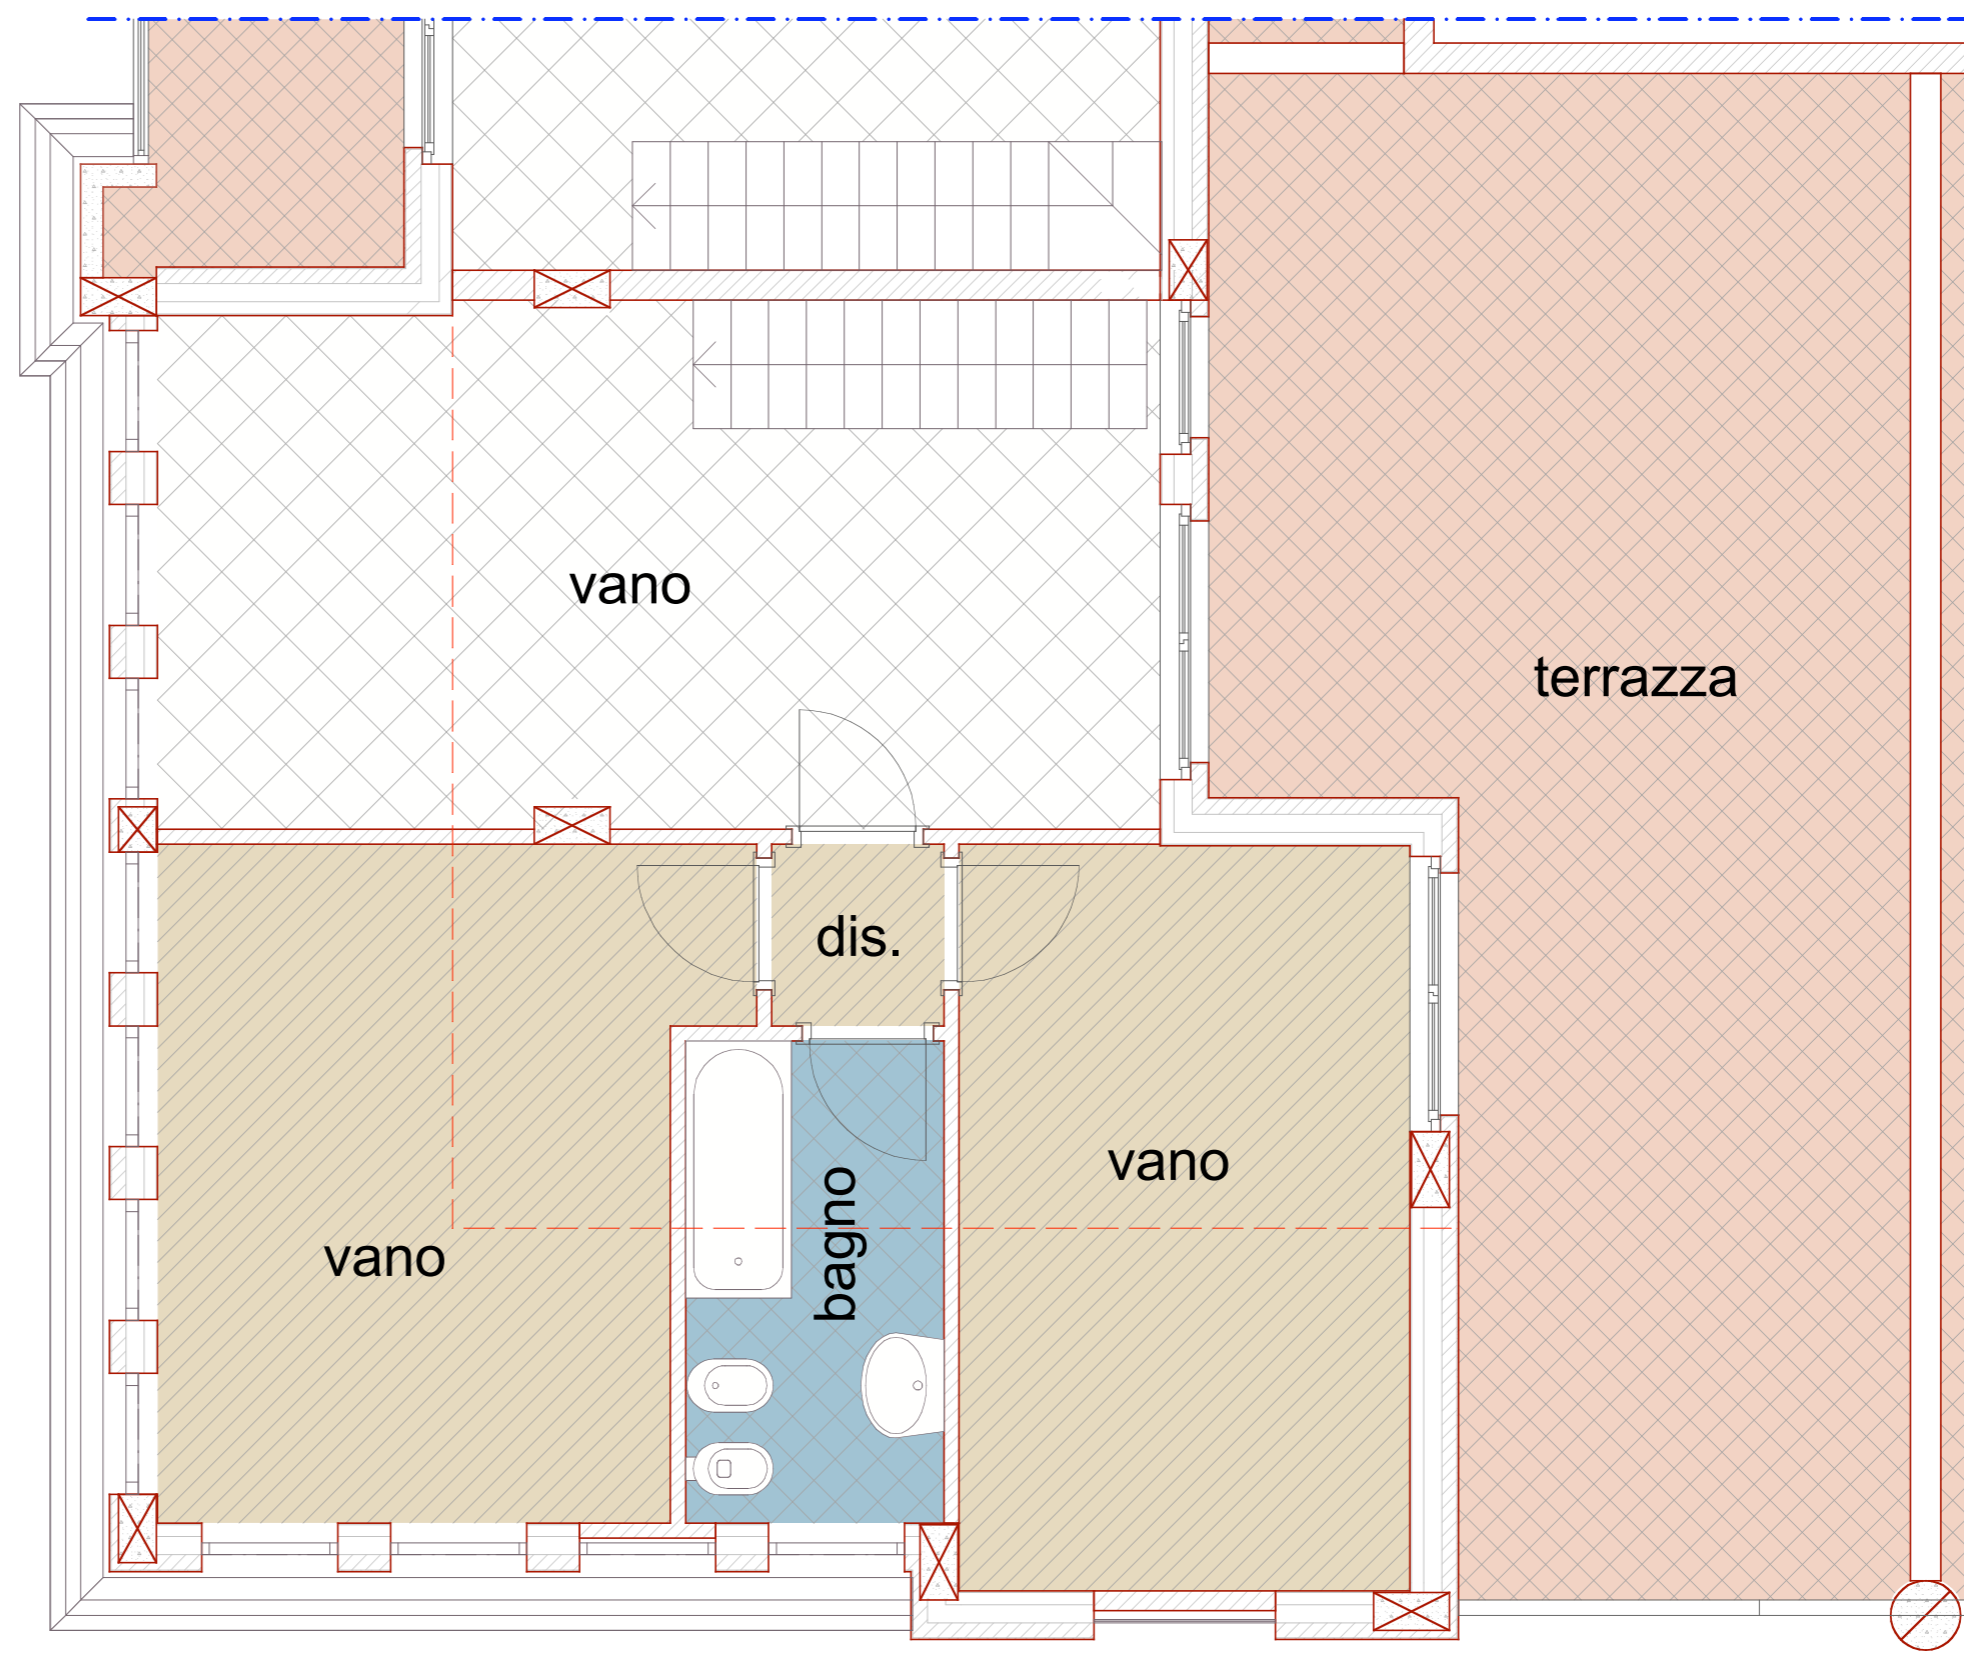

PLANIMETRIA  
GENERALE  
con indicazione  
posizione alloggio

**BARBERO S.r.l. costruzioni**

Via Emilia n°91  
15011 Acqui Terme (AL)

*Complesso residenziale  
"LE LOGGE"*

Le misure rilevate graficamente sono indicative

**Edificio B - ATTICO - interno n°20 - scala 1:50**