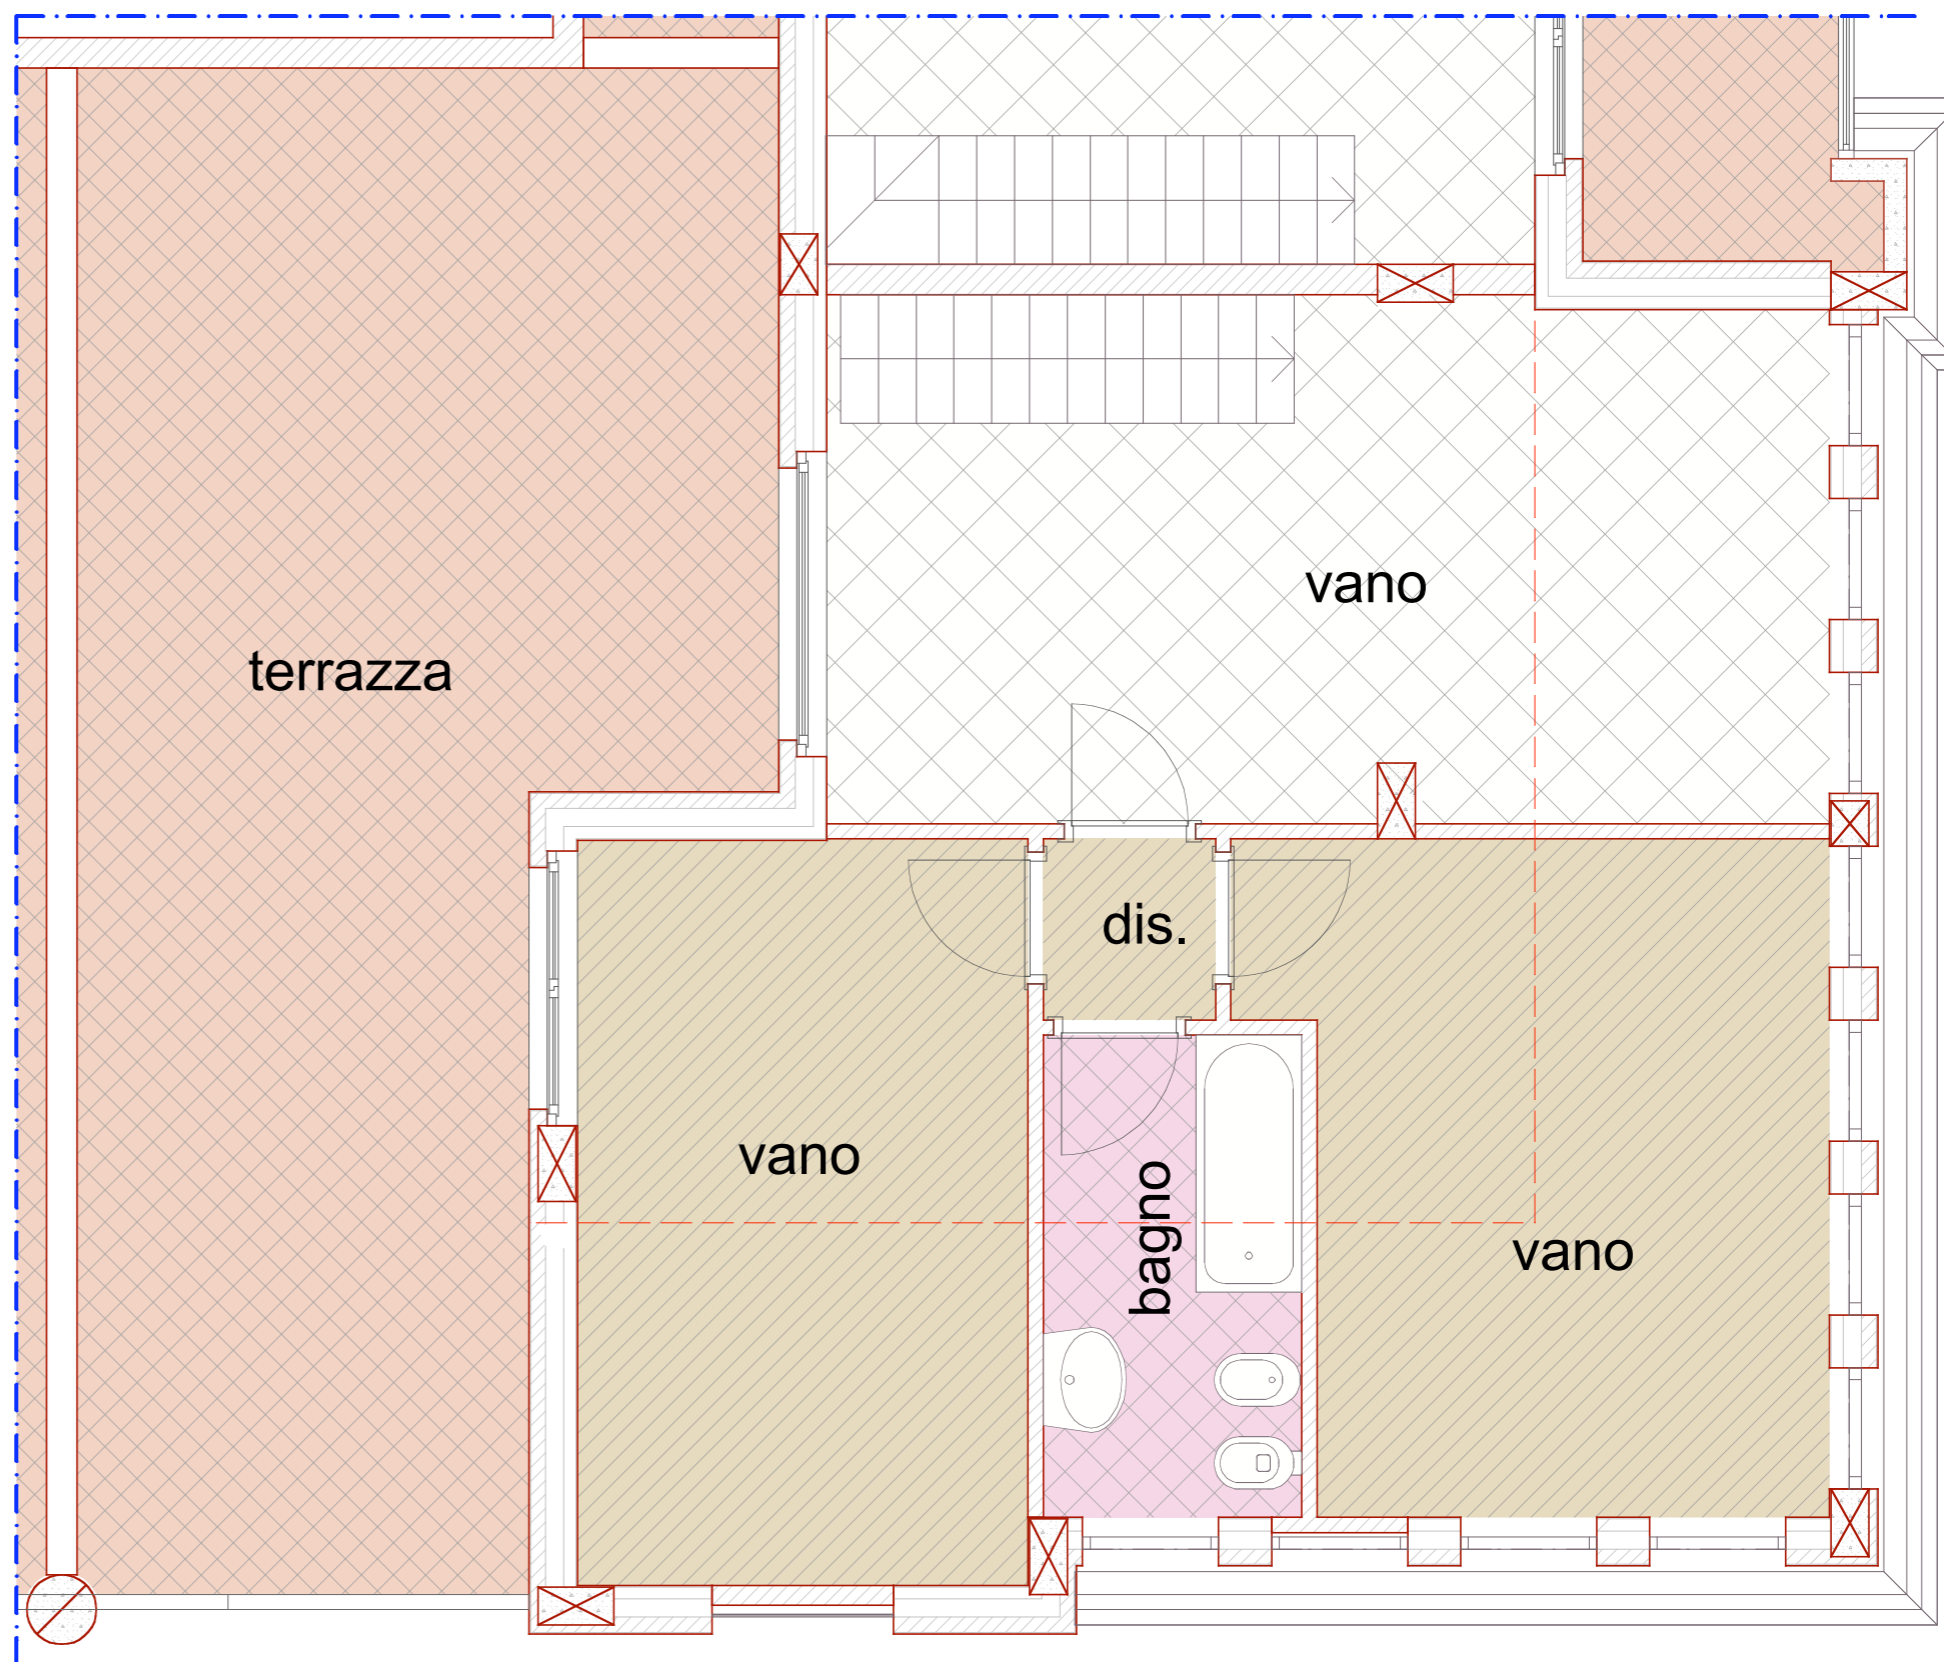

PLANIMETRIA
GENERALE
con indicazione
posizione alloggio

BARBERO S.r.l. costruzioni

Via Emilia n°91
15011 Acqui Terme (AL)

*Complesso residenziale
"LE LOGGE"*

Le misure rilevate graficamente sono indicative

Edificio B - ATTICO - interno n°19 - scala 1:50