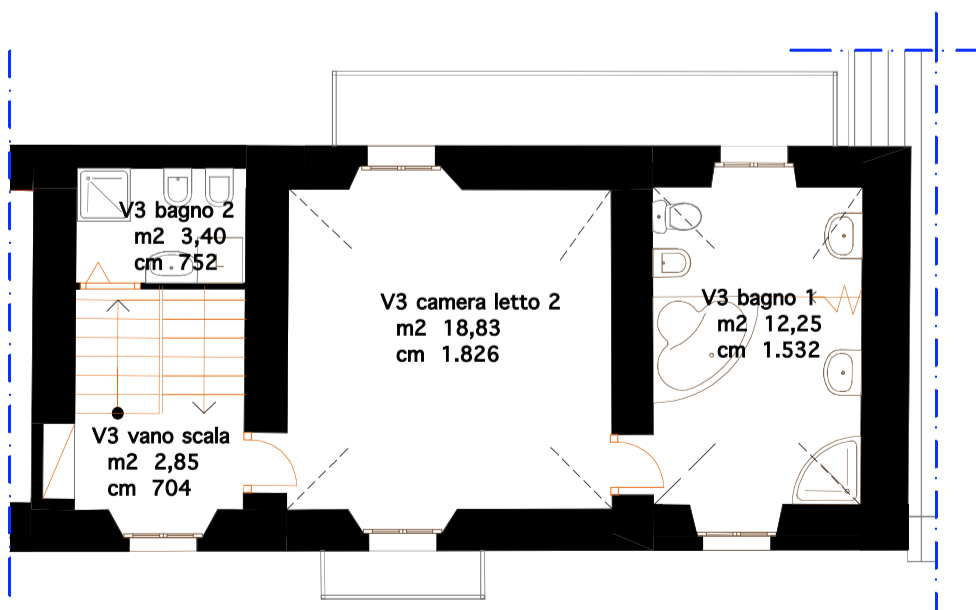

Residenza
VILLA SCATI
Località Quartino - Melazzo (AL)

Alloggio V3
scala 1:100

Piano terra

Piano primo

Piano secondo

Immobiliare
IL QUARTINO

Via Emilia n°89
15011 Acqui Terme (AL)

Le misure rilevate graficamente sono indicative