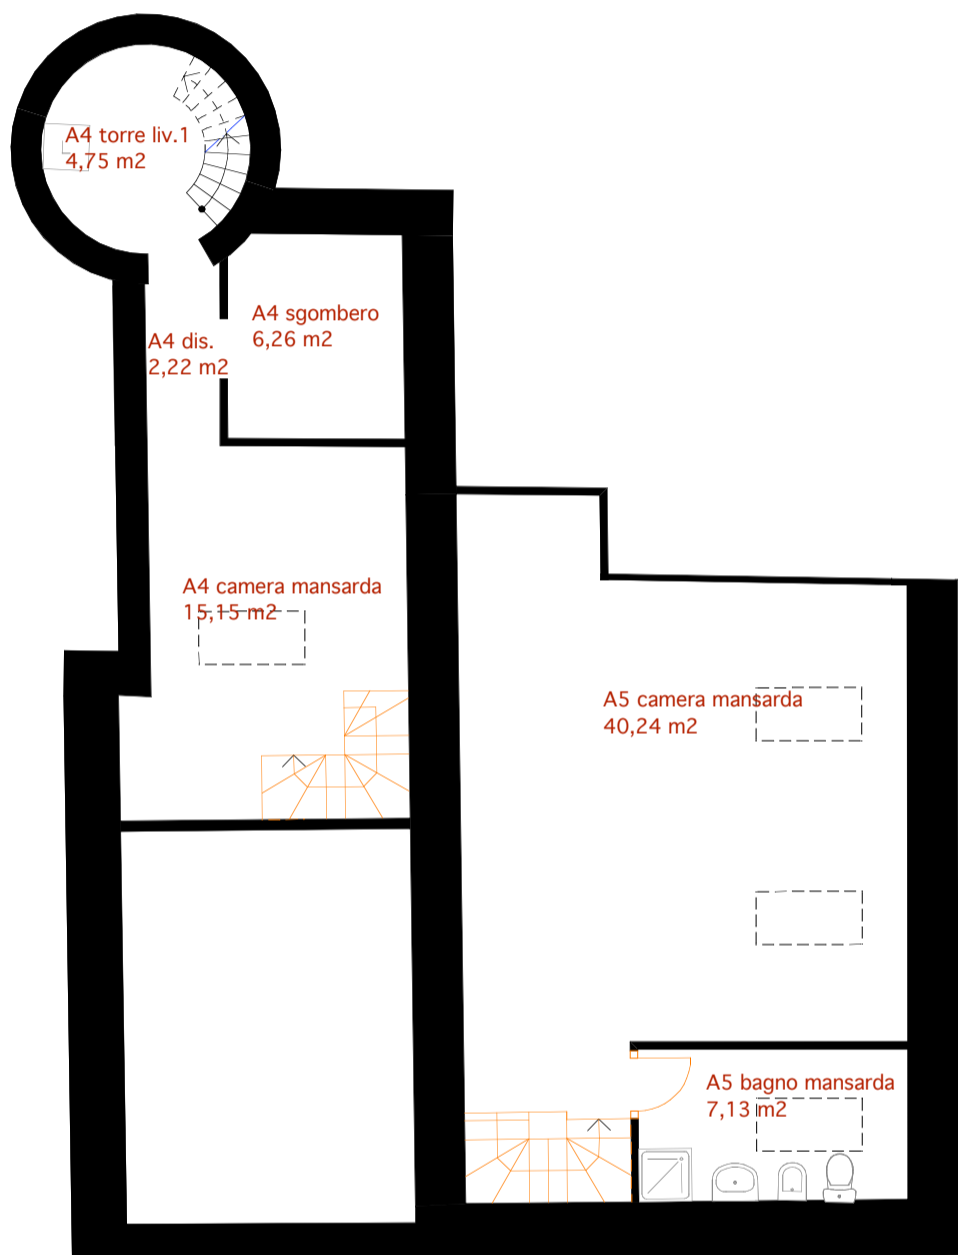

*Residenza*  
**VILLA SCATI**  
*Località Quartino - Melazzo (AL)*

**Alloggi A4 e A5**  
**Piano Terzo**  
*scala 1:100*

**Alloggio A4**  
**Piano Quarto**  
*scala 1:100*

**Alloggio A4**  
**Piano Quinto**  
*scala 1:100*

**Immobiliare**  
**IL QUARTINO**  
*Via Emilia n°89*  
*15011 Acqui Terme (AL)*

*Le misure rilevate graficamente sono indicative*